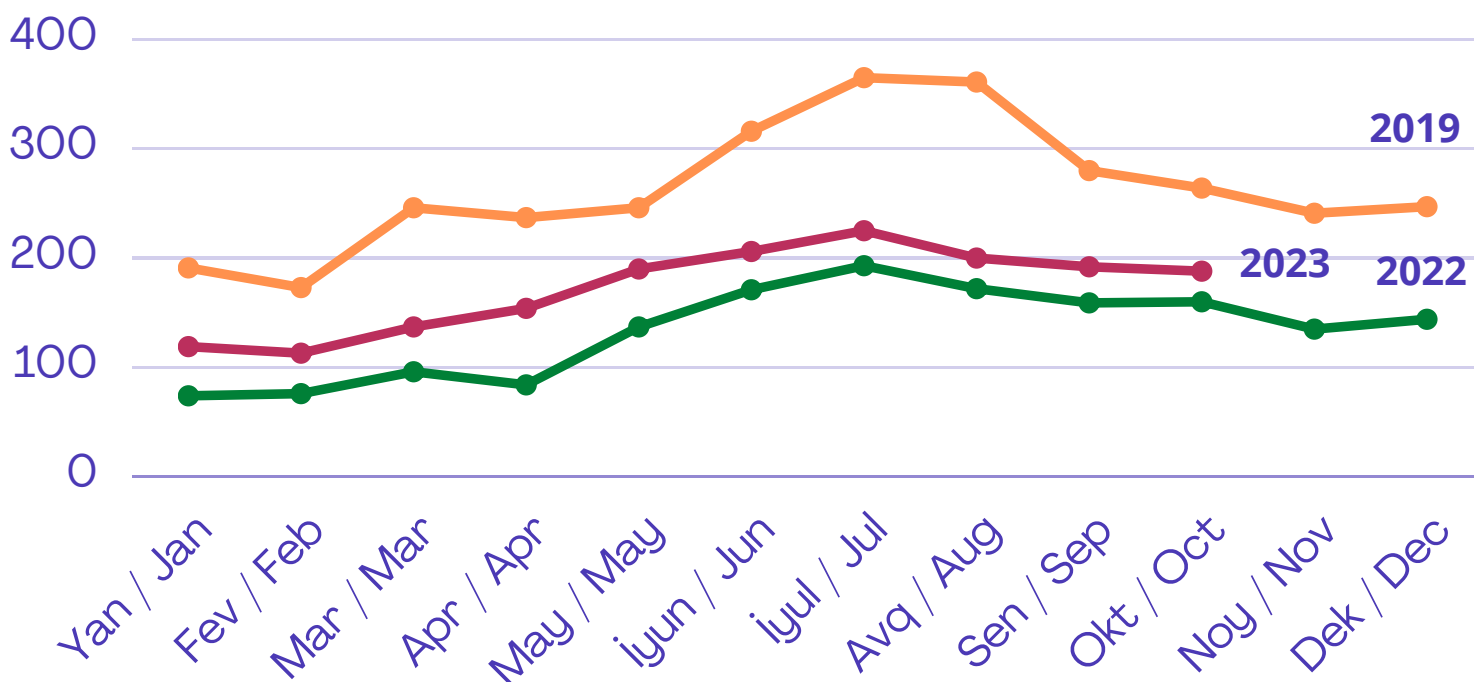

Gəlmə sayı/ Arrivals

Oktyabr 2023 / October 2023

QRAFİK 1 / FIGURE 1

Gəlmə sayı və faiz dəyişməsi / Arrivals and percentage change

	2023	2022	% change
Oktyabr / October	187 843	160 467	17% ▲
Yanvar-Oktyabr/ January - October	1 724 218	1 323 416	30% ▲

QRAFİK 2 / FIGURE 2

Aylıq tendensiya (min nəfər) / Monthly trend (thousand people)

QRAFİK 3 / FIGURE 3

Oktyabr ayı üzrə Top 15 ölkə (min nəfər) /

Top 15 countries in October 2023 (thousand people)

QRAFİK 4 / FIGURE 4