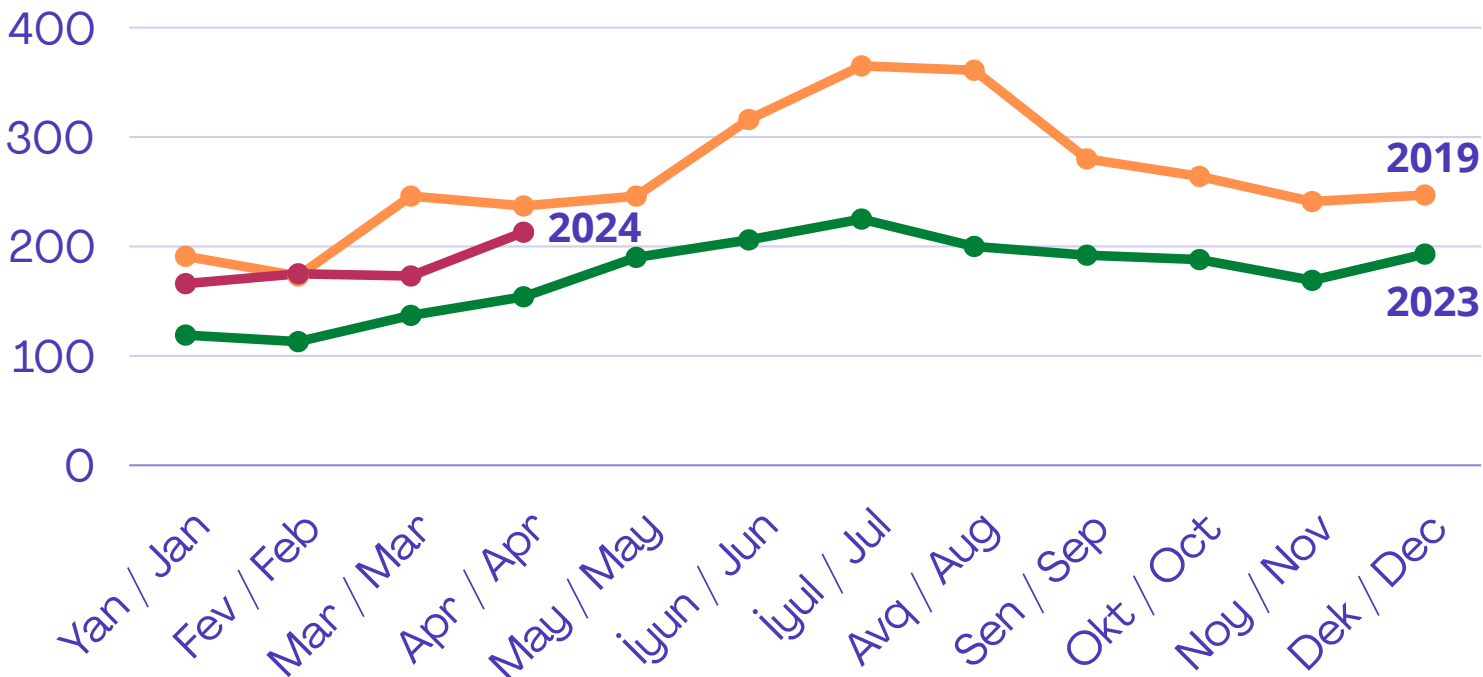

## Aprəl 2024 / April 2024

### QRAFİK 1 / FIGURE 1

Gəlmə sayı və faiz dəyişməsi / Arrivals and percentage change

	2024	2023	% change
Aprəl/ April	212,871	154,233	38% ▲
Yanvar-Aprəl/ January-April	726,284	523,305	39% ▲

### QRAFİK 2 / FIGURE 2

Aylıq tendensiya (min nəfər) / Monthly trend ( thousand people)