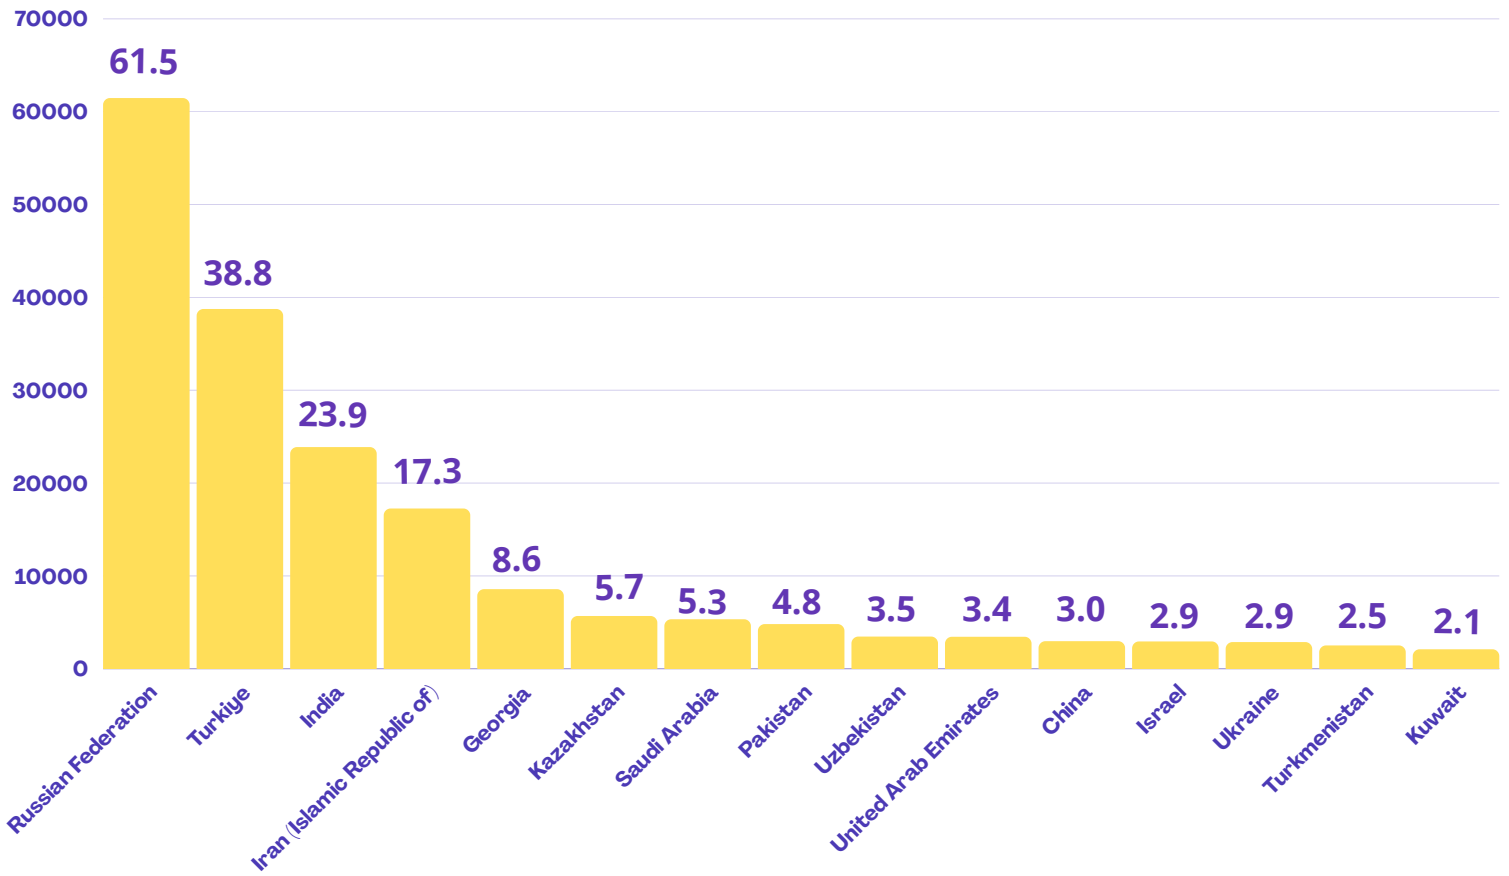

### QRAFİK 1 / FIGURE 1

Gəlmə sayı və faiz dəyişməsi / Arrivals and percentage change

	2024	2023	% change
Aprəl/ April	212,871	154,233	38% ▲
Yanvar-Aprəl/ January-April	726,284	523,305	39% ▲

### QRAFİK 2 / FIGURE 2

Aylıq tendensiya (min nəfər) / Monthly trend ( thousand people)

### QRAFİK 3 / FIGURE 3

Aprəl ayı üzrə Top 15 ölkə (min nəfər) / Top 15 countries in April 2024 (thousand people)