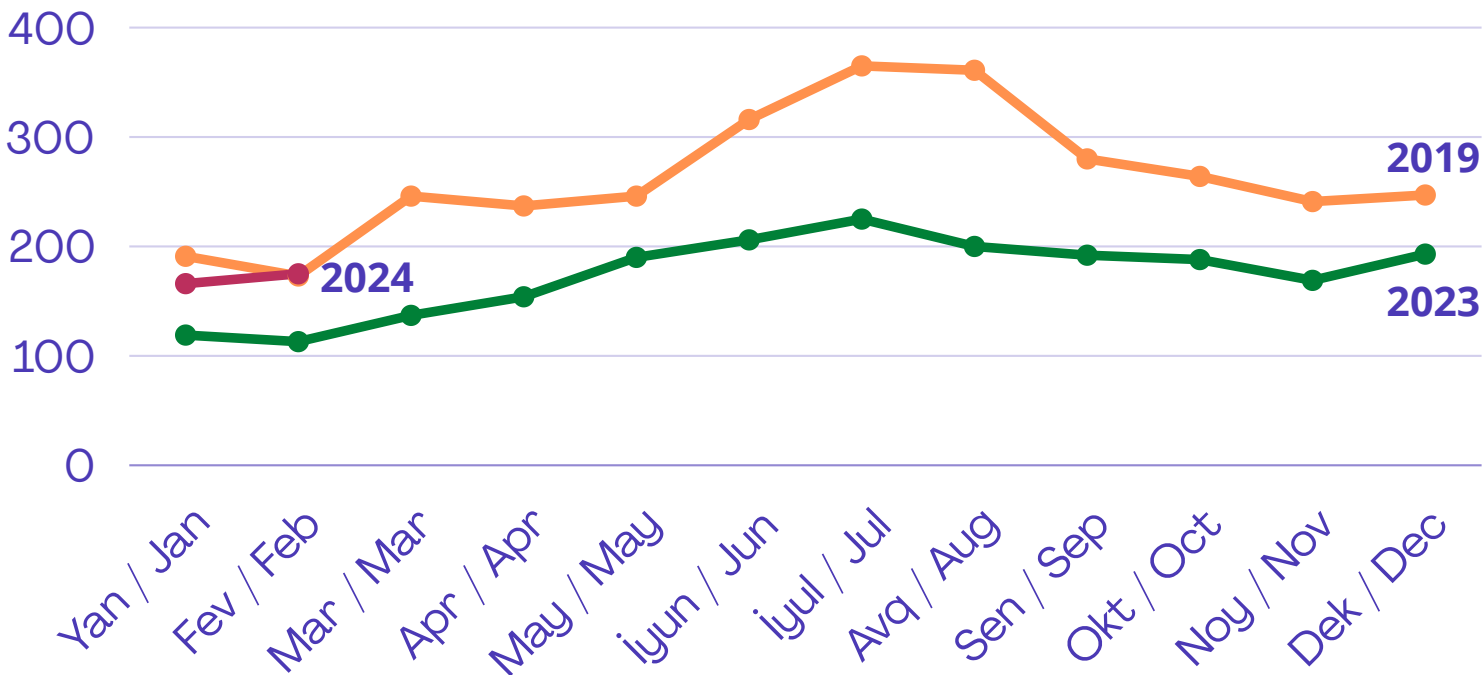

Gəlmə sayı/ Arrivals

Fevral 2024 / February 2024

QRAFİK 1 / FIGURE 1

Gəlmə sayı və faiz dəyişməsi / Arrivals and percentage change

	2024	2023	% change
Fevral/ February	174,968	113,473	54% ▲
Yanvar-Fevral/ January-February	340,836	232,567	47% ▲

QRAFİK 2 / FIGURE 2

Aylıq tendensiya (min nəfər) / Monthly trend (thousand people)

QRAFİK 3 / FIGURE 3

Fevral ayı üzrə Top 15 ölkə (min nəfər) / Top 15 countries in February 2024 (thousand people)

QRAFİK 4 / FIGURE 4