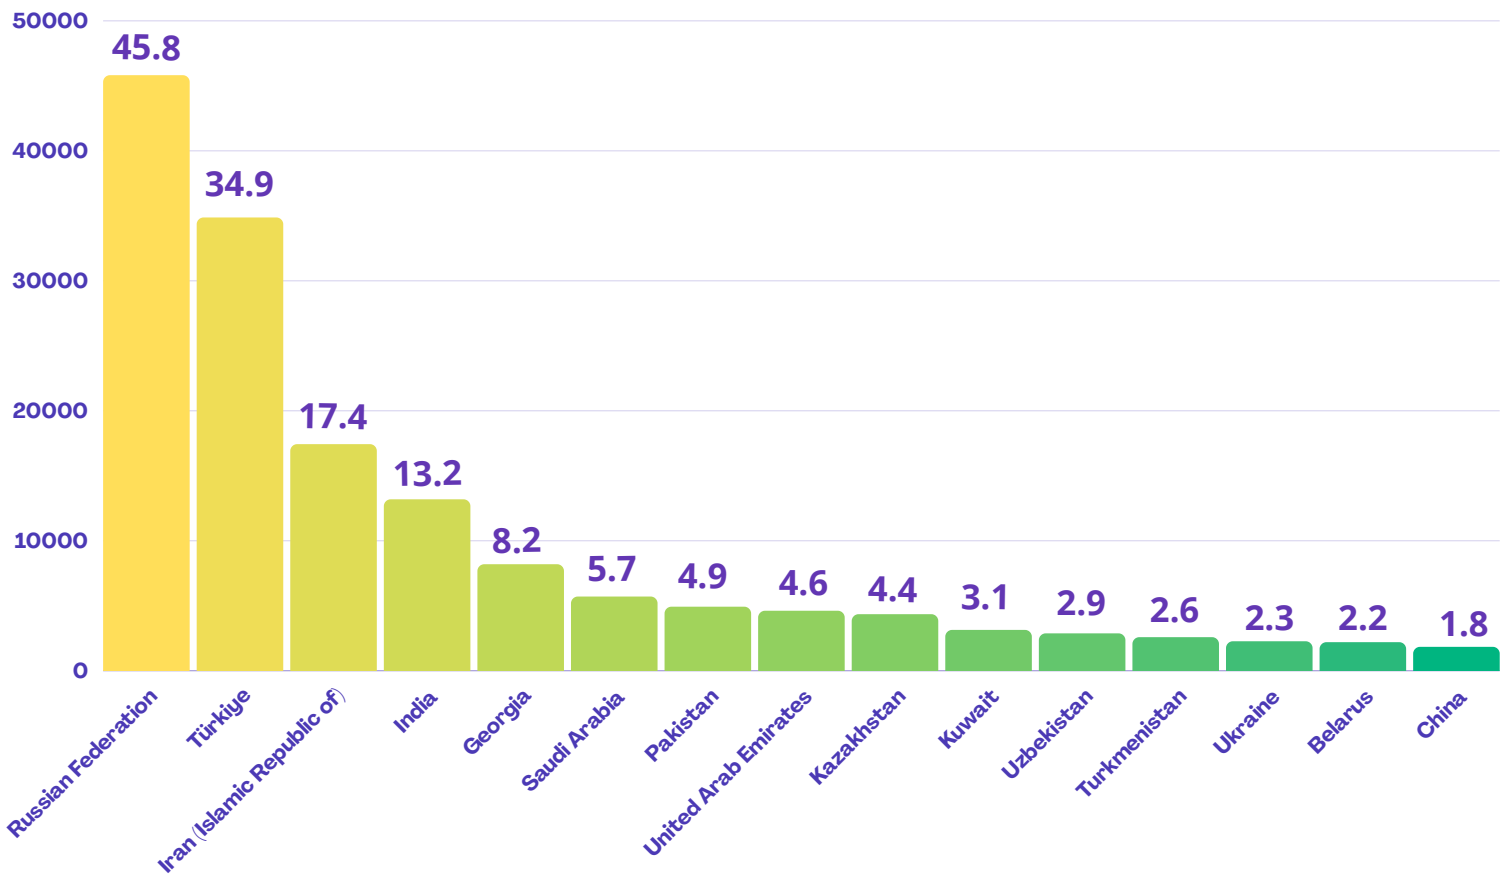

Gəlmə sayı/ Arrivals

Fevral 2024 / February 2024

QRAFİK 1 / FIGURE 1

Gəlmə sayı və faiz dəyişməsi / Arrivals and percentage change

	2024	2023	% change
Fevral/ February	174,968	113,473	54% ▲
Yanvar-Fevral/ January-February	340,836	232,567	47% ▲

QRAFİK 2 / FIGURE 2

Aylıq tendensiya (min nəfər) / Monthly trend (thousand people)

QRAFİK 3 / FIGURE 3

Fevral ayı üzrə Top 15 ölkə (min nəfər) / Top 15 countries in February 2024 (thousand people)

QRAFİK 4 / FIGURE 4

Ziyarətçilərin regionlar üzrə payı / Share of visitors by regions