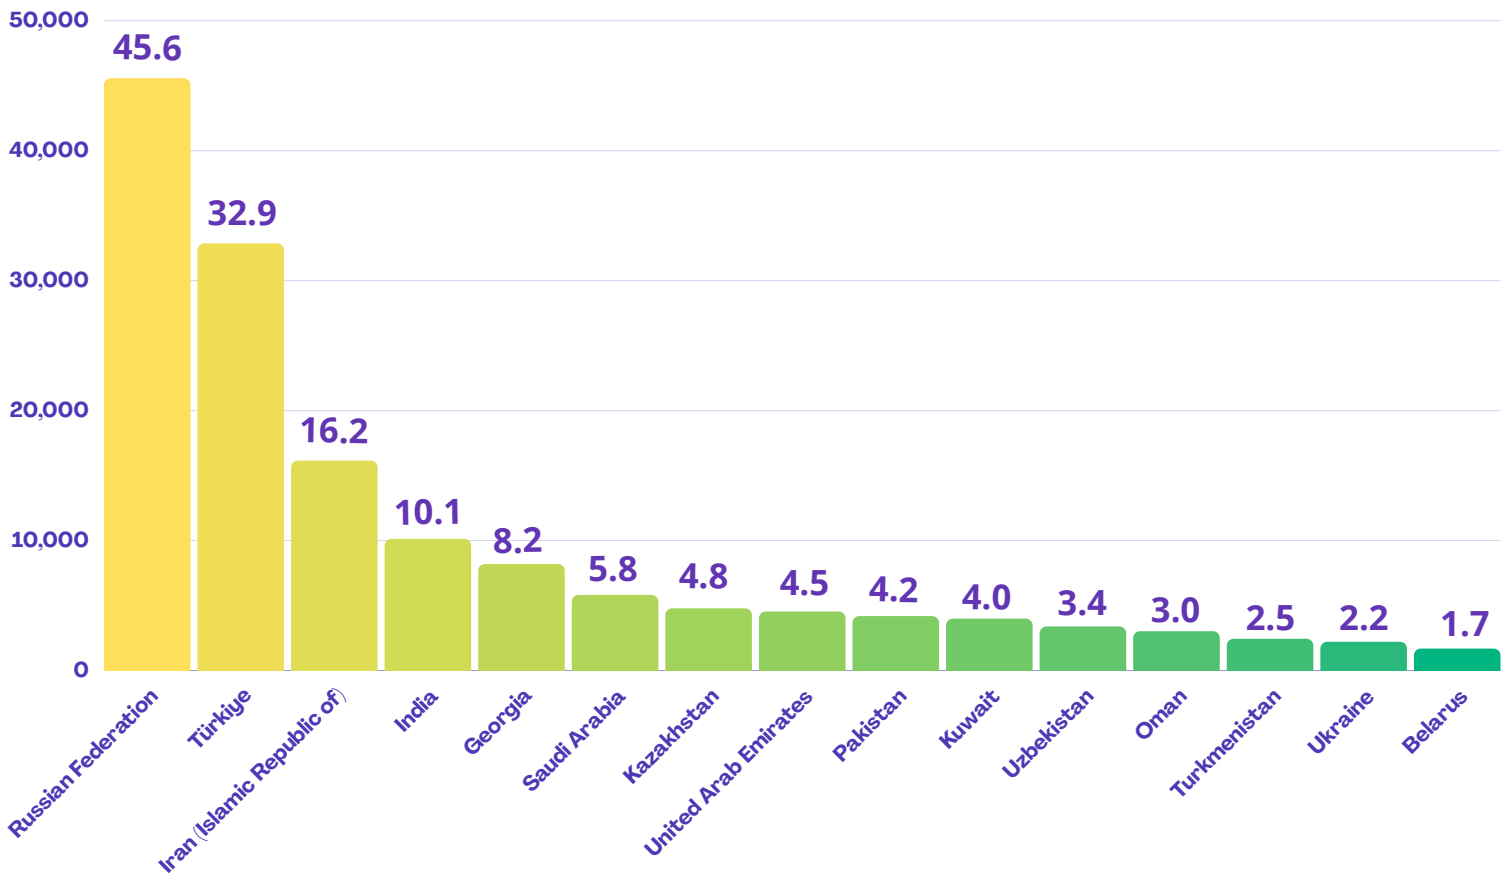

Gəlmə sayı / Arrivals

Yanvar 2024 / January 2024

QRAFİK 1 / FIGURE 1

Gəlmə sayı və faiz dəyişməsi / Arrivals and percentage change

	2024	2023	% change
Yanvar / January	165,868	119,094	39% ▲

QRAFİK 2 / FIGURE 2

Aylıq tendensiya (min nəfər) / Monthly trend (thousand people)

QRAFİK 3 / FIGURE 3

Yanvar ayı üzrə Top 15 ölkə (min nəfər) / Top 15 countries in January 2024 (thousand people)

QRAFİK 4 / FIGURE 4

Ziyarətçilərin regionlar üzrə payı / Share of visitors by regions