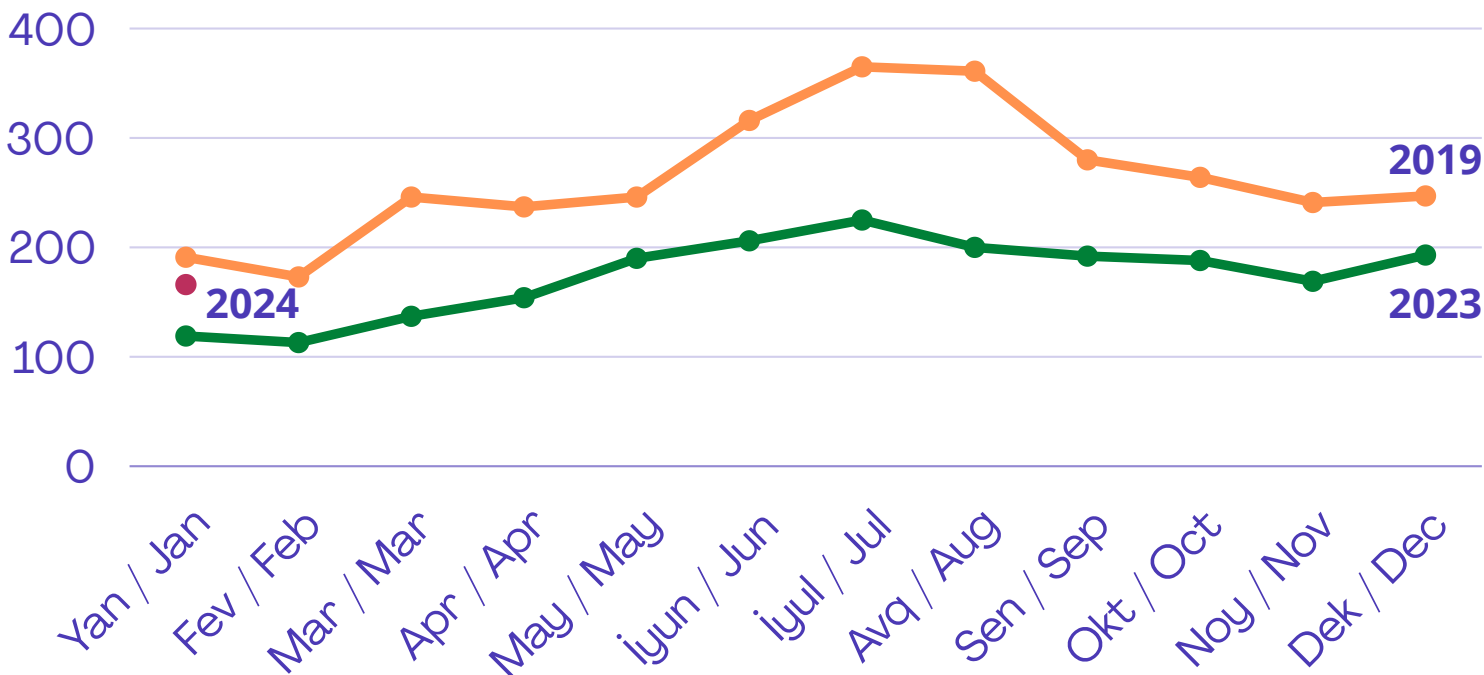

Gəlmə sayı / Arrivals

Yanvar 2024 / January 2024

QRAFİK 1 / FIGURE 1

Gəlmə sayı və faiz dəyişməsi / Arrivals and percentage change

	2024	2023	% change
Yanvar / January	165,868	119,094	39% ▲

QRAFİK 2 / FIGURE 2

Aylıq tendensiya (min nəfər) / Monthly trend (thousand people)

QRAFİK 3 / FIGURE 3

Yanvar ayı üzrə Top 15 ölkə (min nəfər) / Top 15 countries in January 2024 (thousand people)

QRAFİK 4 / FIGURE 4

Ziyarətçilərin regionlar üzrə payı / Share of visitors by regions