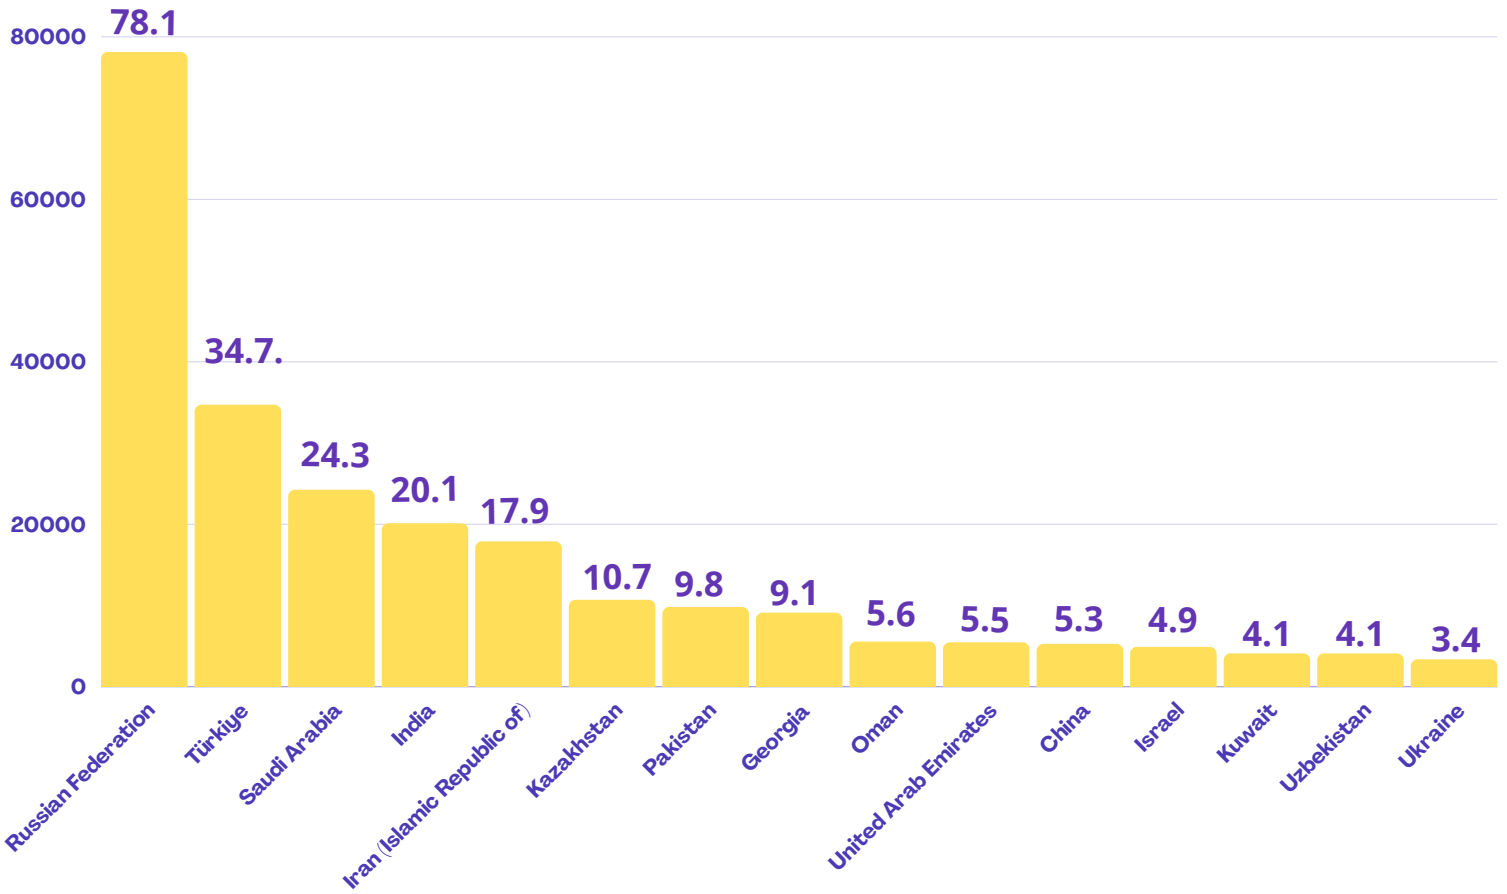

Gəlmə sayı/ Arrivals

İyul 2024 / July 2024

QRAFİK 1 / FIGURE 1

Gəlmə sayı və faiz dəyişməsi / Arrivals and percentage change

	2024	2023	% change
İyul/ July	271,591	224,826	21% ▲
Yanvar-iyul/ January- July	1,502,698	1,144,122	31% ▲

QRAFİK 2 / FIGURE 2

Aylıq tendensiya (min nəfər) / Monthly trend (thousand people)

QRAFİK 3 / FIGURE 3

İyul ayı üzrə Top 15 ölkə (min nəfər) / Top 15 countries in July 2024
(thousand people)

QRAFİK 4 / FIGURE 4

Ziyarətçilərin regionlar üzrə payı / Share of visitors by regions