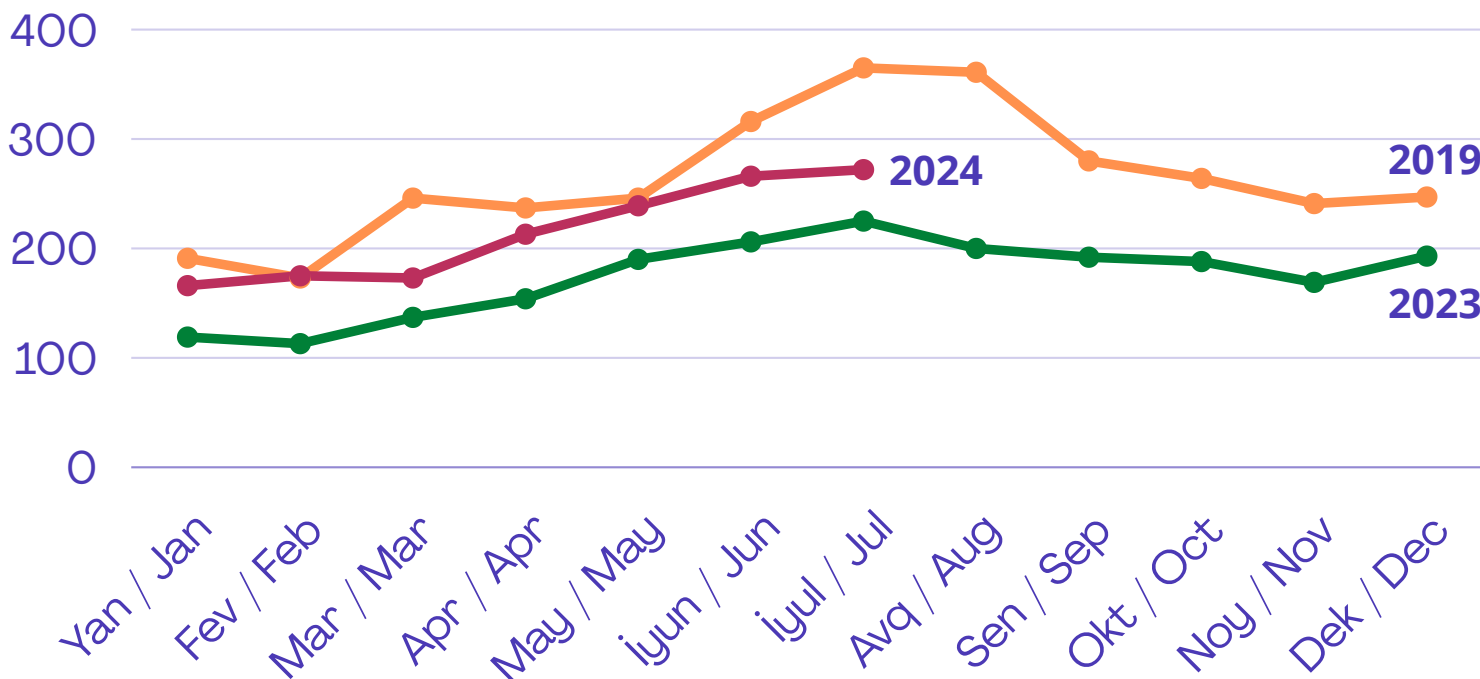

Gəlmə sayı/ Arrivals

İyul 2024 / July 2024

QRAFİK 1 / FIGURE 1

Gəlmə sayı və faiz dəyişməsi / Arrivals and percentage change

	2024	2023	% change
İyul/ July	271,591	224,826	21% ▲
Yanvar-iyul/ January- July	1,502,698	1,144,122	31% ▲

QRAFİK 2 / FIGURE 2

Aylıq tendensiya (min nəfər) / Monthly trend (thousand people)

QRAFİK 3 / FIGURE 3

İyul ayı üzrə Top 15 ölkə (min nəfər) / Top 15 countries in July 2024
(thousand people)

QRAFİK 4 / FIGURE 4