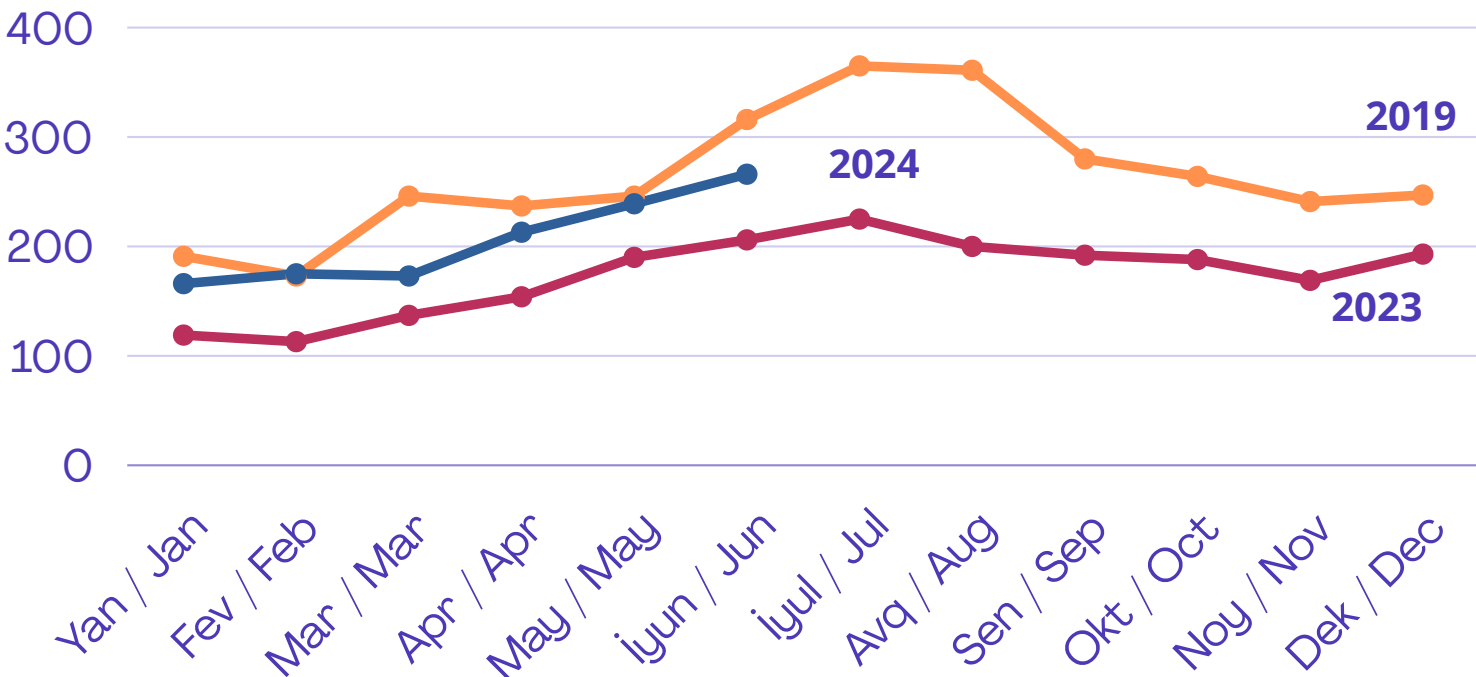

Gəlmə sayı/ Arrivals

İyun 2024 / June 2024

QRAFİK 1 / FIGURE 1

Gəlmə sayı və faiz dəyişməsi / Arrivals and percentage change

	2024	2023	% change
İyun/ June	265 549	205 910	29% ▲
Yanvar-İyun/ January - June	1 231 104	919 296	34% ▲

QRAFİK 2 / FIGURE 2

Aylıq tendensiya (min nəfər) / Monthly trend (thousand people)

QRAFİK 3 / FIGURE 3

İyun ayı üzrə Top 15 ölkə (min nəfər) /

Top 15 countries in June 2024 (thousand people)

QRAFİK 4 / FIGURE 4