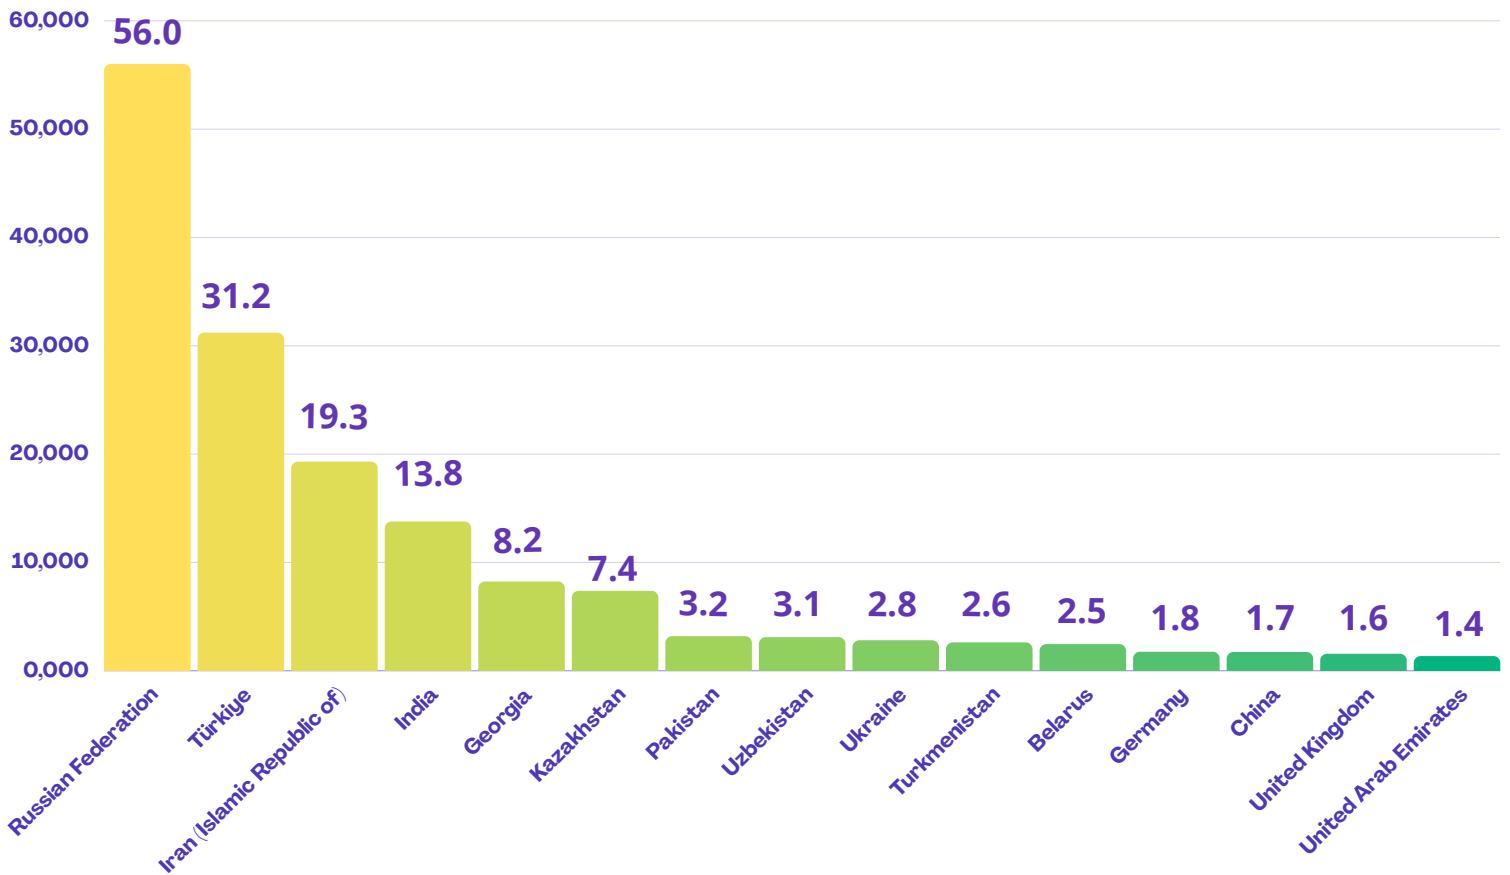

### QRAFİK 1 / FIGURE 1

Gəlmə sayı və faiz dəyişməsi / Arrivals and percentage change

	2024	2023	% change
Mart/ March	172,577	136,505	26% ▲
Yanvar-Mart/ January-March	513,413	369,072	39% ▲

### QRAFİK 2 / FIGURE 2

Aylıq tendensiya (min nəfər) / Monthly trend ( thousand people)

### QRAFİK 3 / FIGURE 3

Mart ayı üzrə Top 15 ölkə (min nəfər) / Top 15 countries in March 2024 (thousand people)