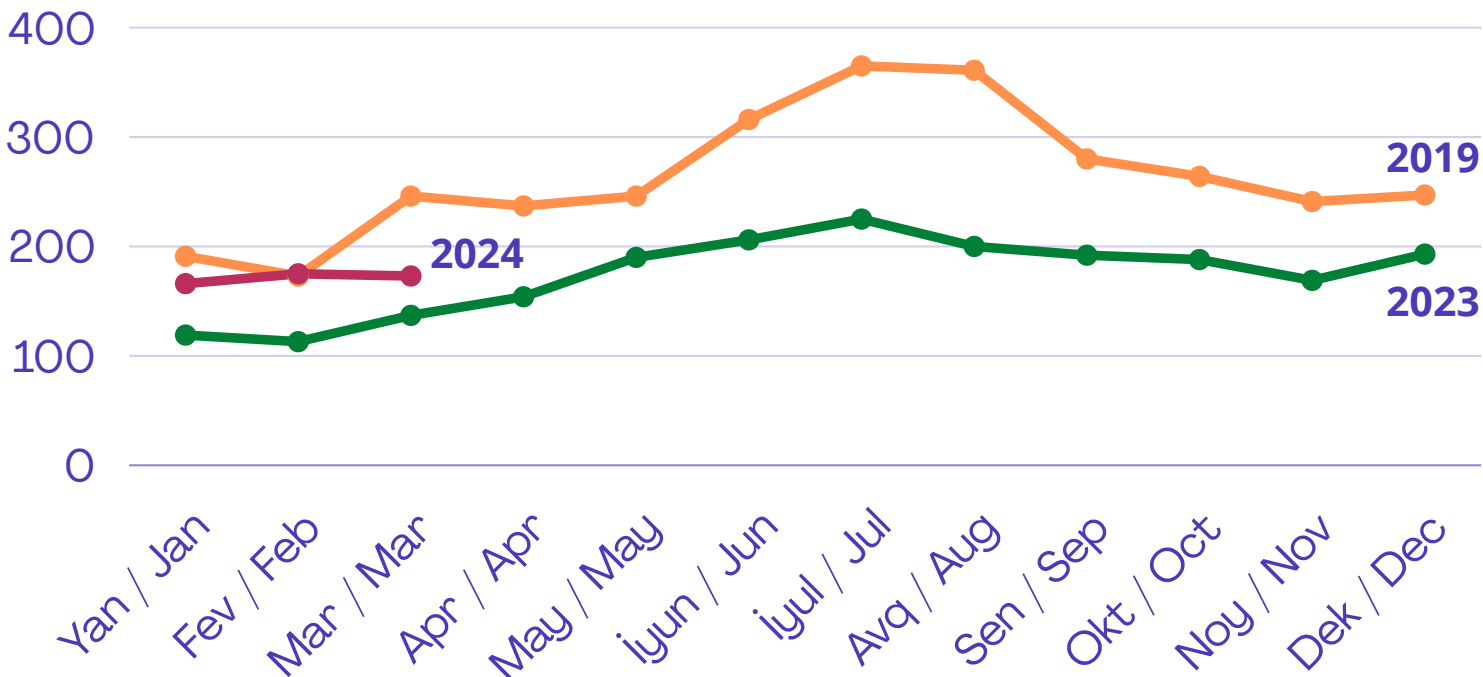

## Mart 2024 / March 2024

### QRAFİK 1 / FIGURE 1

Gəlmə sayı və faiz dəyişməsi / Arrivals and percentage change

	2024	2023	% change
Mart/ March	172,577	136,505	26% ▲
Yanvar-Mart/ January-March	513,413	369,072	39% ▲

### QRAFİK 2 / FIGURE 2

Aylıq tendensiya (min nəfər) / Monthly trend ( thousand people)