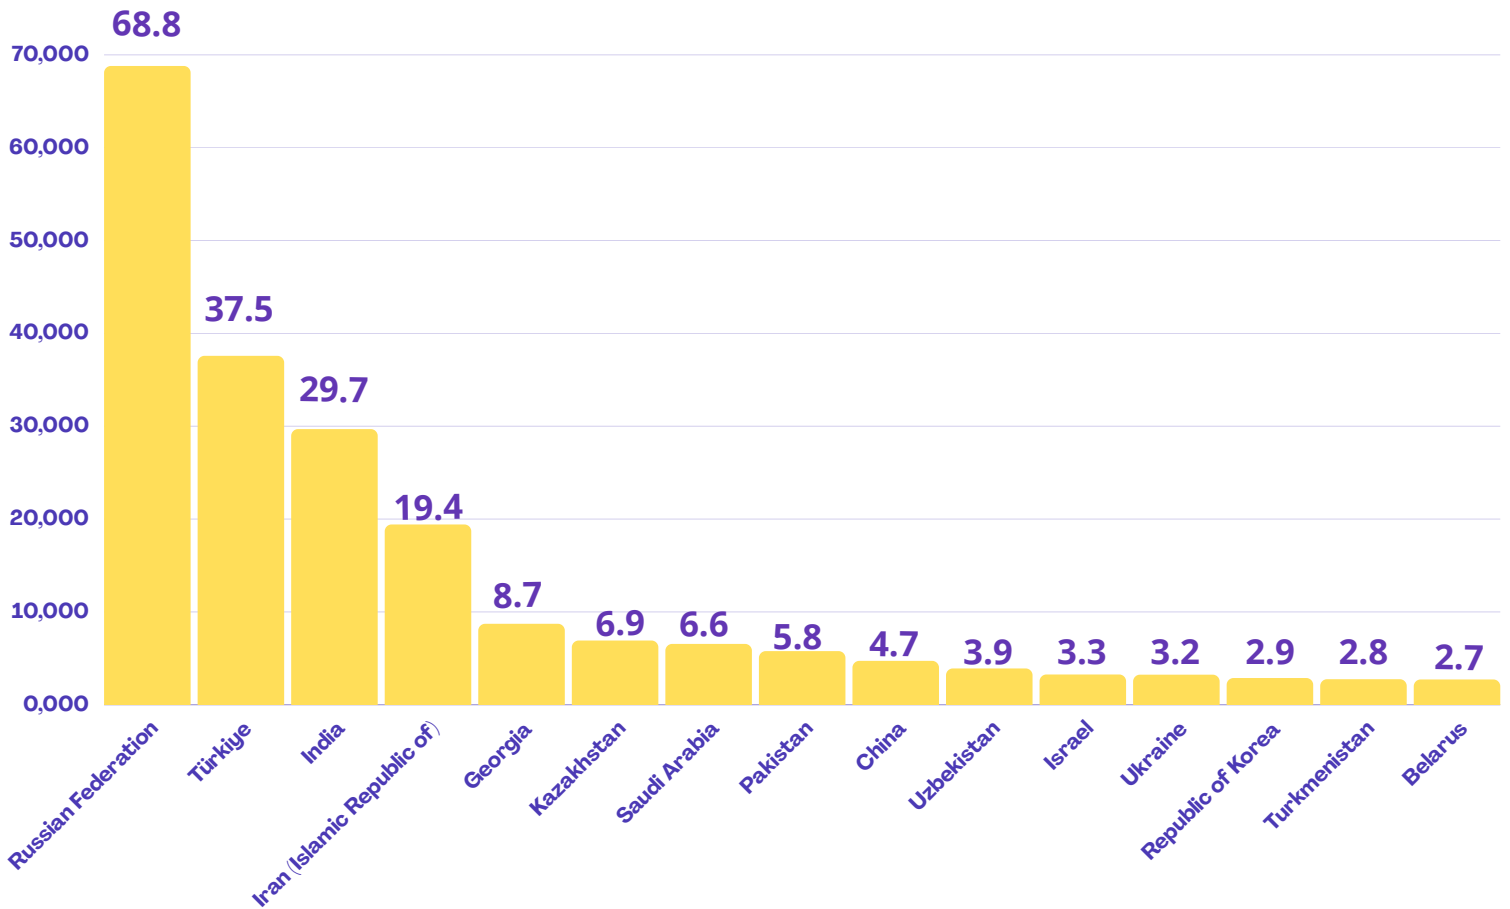

Gəlmə sayı/ Arrivals

May 2024 / May 2024

QRAFİK 1 / FIGURE 1

Gəlmə sayı və faiz dəyişməsi / Arrivals and percentage change

	2024	2023	% change	
May/ May	239,272	190,081	26%	▲
Yanvar-May/ January-May	965,556	713,386	35%	▲

QRAFİK 2 / FIGURE 2

Aylıq tendensiya (min nəfər) / Monthly trend (thousand people)

QRAFİK 3 / FIGURE 3

May ayı üzrə Top 15 ölkə (min nəfər) / Top 15 countries in May 2024
(thousand people)

QRAFİK 4 / FIGURE 4

Ziyarətçilərin regionlar üzrə payı / Share of visitors by regions