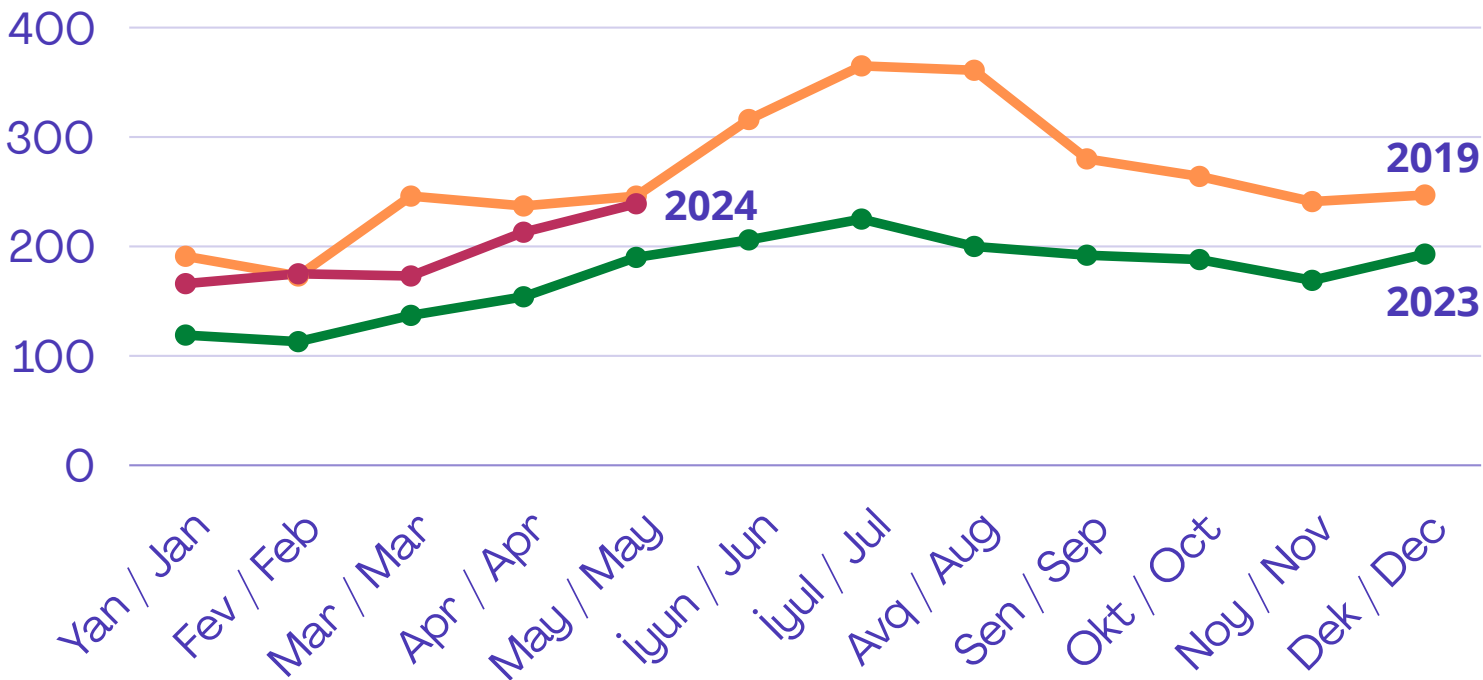

Gəlmə sayı/ Arrivals

May 2024 / May 2024

QRAFİK 1 / FIGURE 1

Gəlmə sayı və faiz dəyişməsi / Arrivals and percentage change

	2024	2023	% change	
May/ May	239,272	190,081	26%	▲
Yanvar-May/ January-May	965,556	713,386	35%	▲

QRAFİK 2 / FIGURE 2

Aylıq tendensiya (min nəfər) / Monthly trend (thousand people)

QRAFİK 3 / FIGURE 3

May ayı üzrə Top 15 ölkə (min nəfər) / Top 15 countries in May 2024
(thousand people)

QRAFİK 4 / FIGURE 4