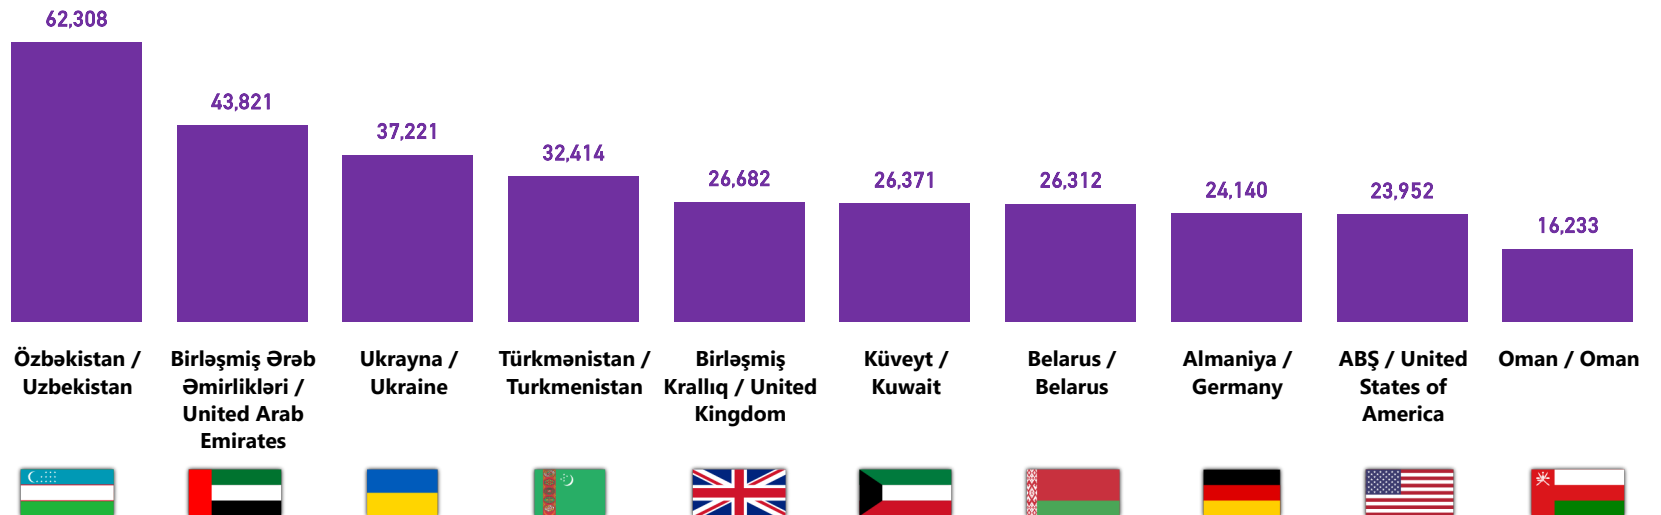

Gəlmə sayı / Arrivals

Gəlmə sayı və faiz fərqi / Arrivals and percent change

Aylıq tendensiya (min nəfər) / Monthly trend (thousand people)

İlk 10 ölkə Yanvar-Dekabr 2025 üzrə / Top 10 countries January-December 2025

Növbəti 10 ölkə Yanvar-Dekabr 2025 üzrə / Next 10 countries January-December 2025

Regionlar üzrə gəlmə sayı / Number of visitors by regions

Rusiya Federasiyası / Russian Federation (RUS)

614,963
731,009 -16% ▼