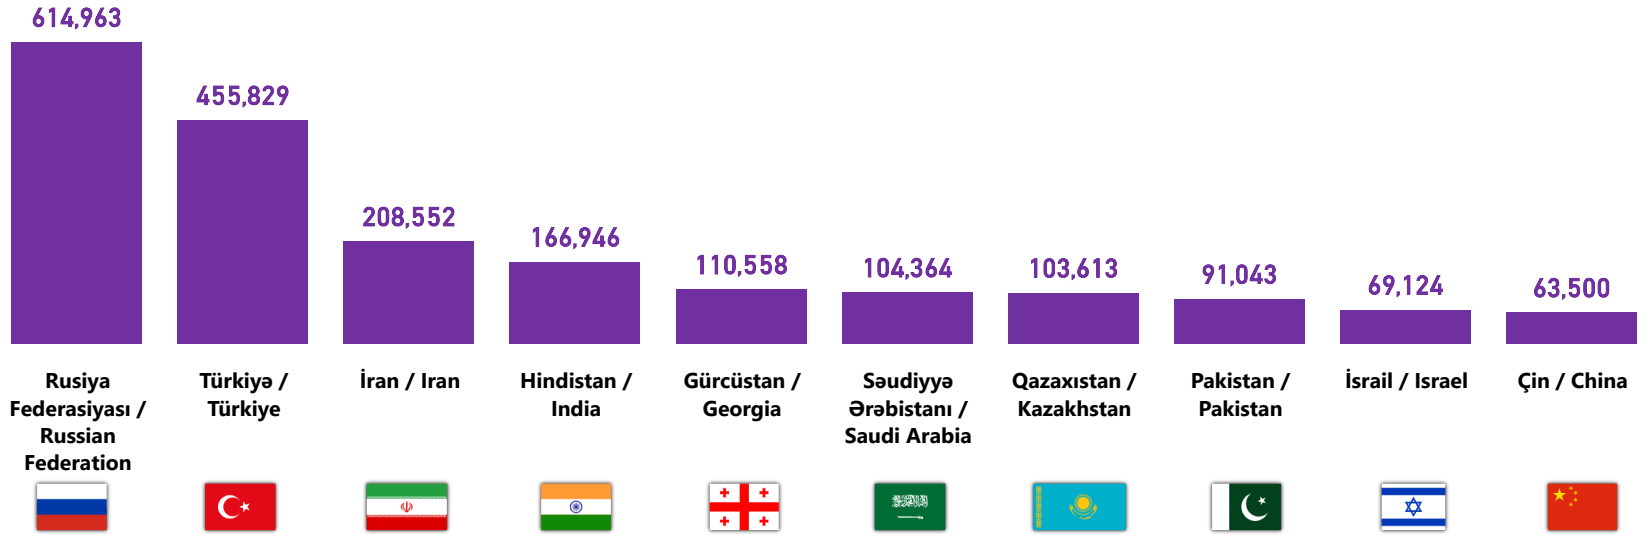

Gəlmə sayı / Arrivals

Gəlmə sayı və faiz fərqi / Arrivals and percent change

Aylıq tendensiya (min nəfər) / Monthly trend (thousand people)

İlk 10 ölkə Yanvar-Dekabr 2025 üzrə / Top 10 countries January-December 2025

Növbəti 10 ölkə Yanvar-Dekabr 2025 üzrə / Next 10 countries January-December 2025

Regionlar üzrə gəlmə sayı / Number of visitors by regions

Rusiya Federasiyası / Russian Federation (RUS)

614,963
731,009 -16% ▼