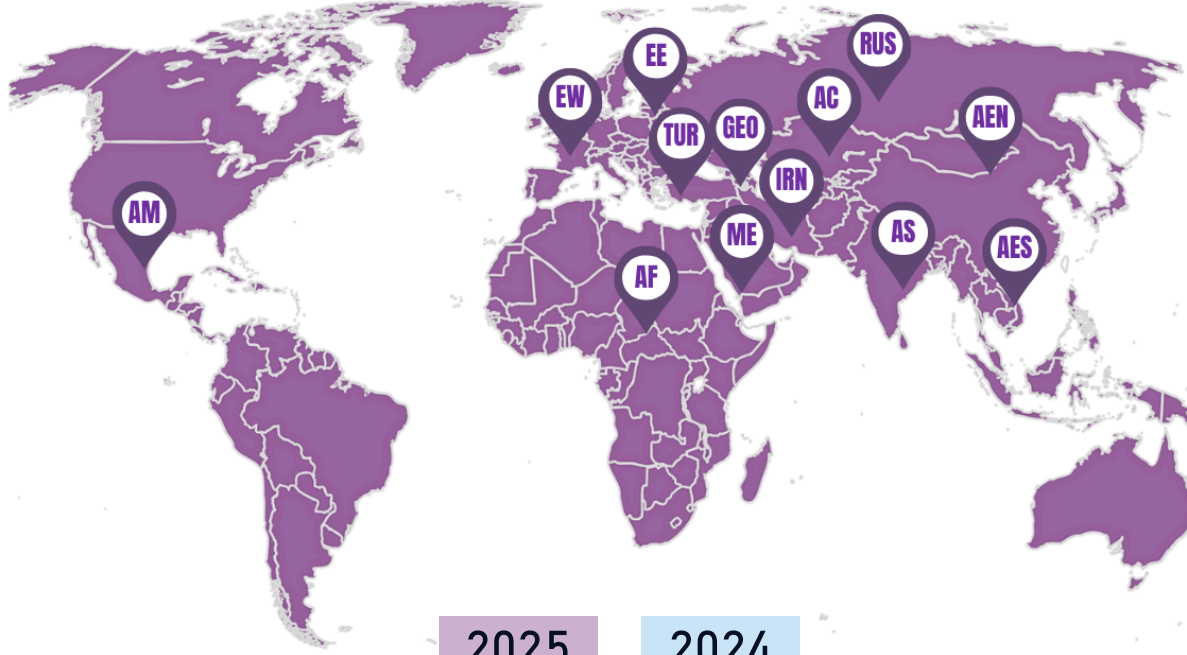

Gəlmə sayı / Arrivals

Gəlmə sayı və faiz fərqi / Arrivals and percent change

Aylıq tendensiya (min nəfər) / Monthly trend (thousand people)

İlk 10 ölkə Yanvar-Dekabr 2025 üzrə / Top 10 countries January-December 2025

Növbəti 10 ölkə Yanvar-Dekabr 2025 üzrə / Next 10 countries January-December 2025

Regionlar üzrə gəlmə sayı / Number of visitors by regions

Rusiya Federasiyası / Russian Federation (RUS)

614,963
731,009 -16% ▼

Türkiyə / Türkiye (TUR)

455,829
426,241 7% ▲

Gürcüstan / Georgia (GEO)

110,558
111,292 -1% ▼

İran / Iran (IRN)

208,552
210,190 -1% ▼

Amerika / America (AM)

36,126
36,970 -2% ▼