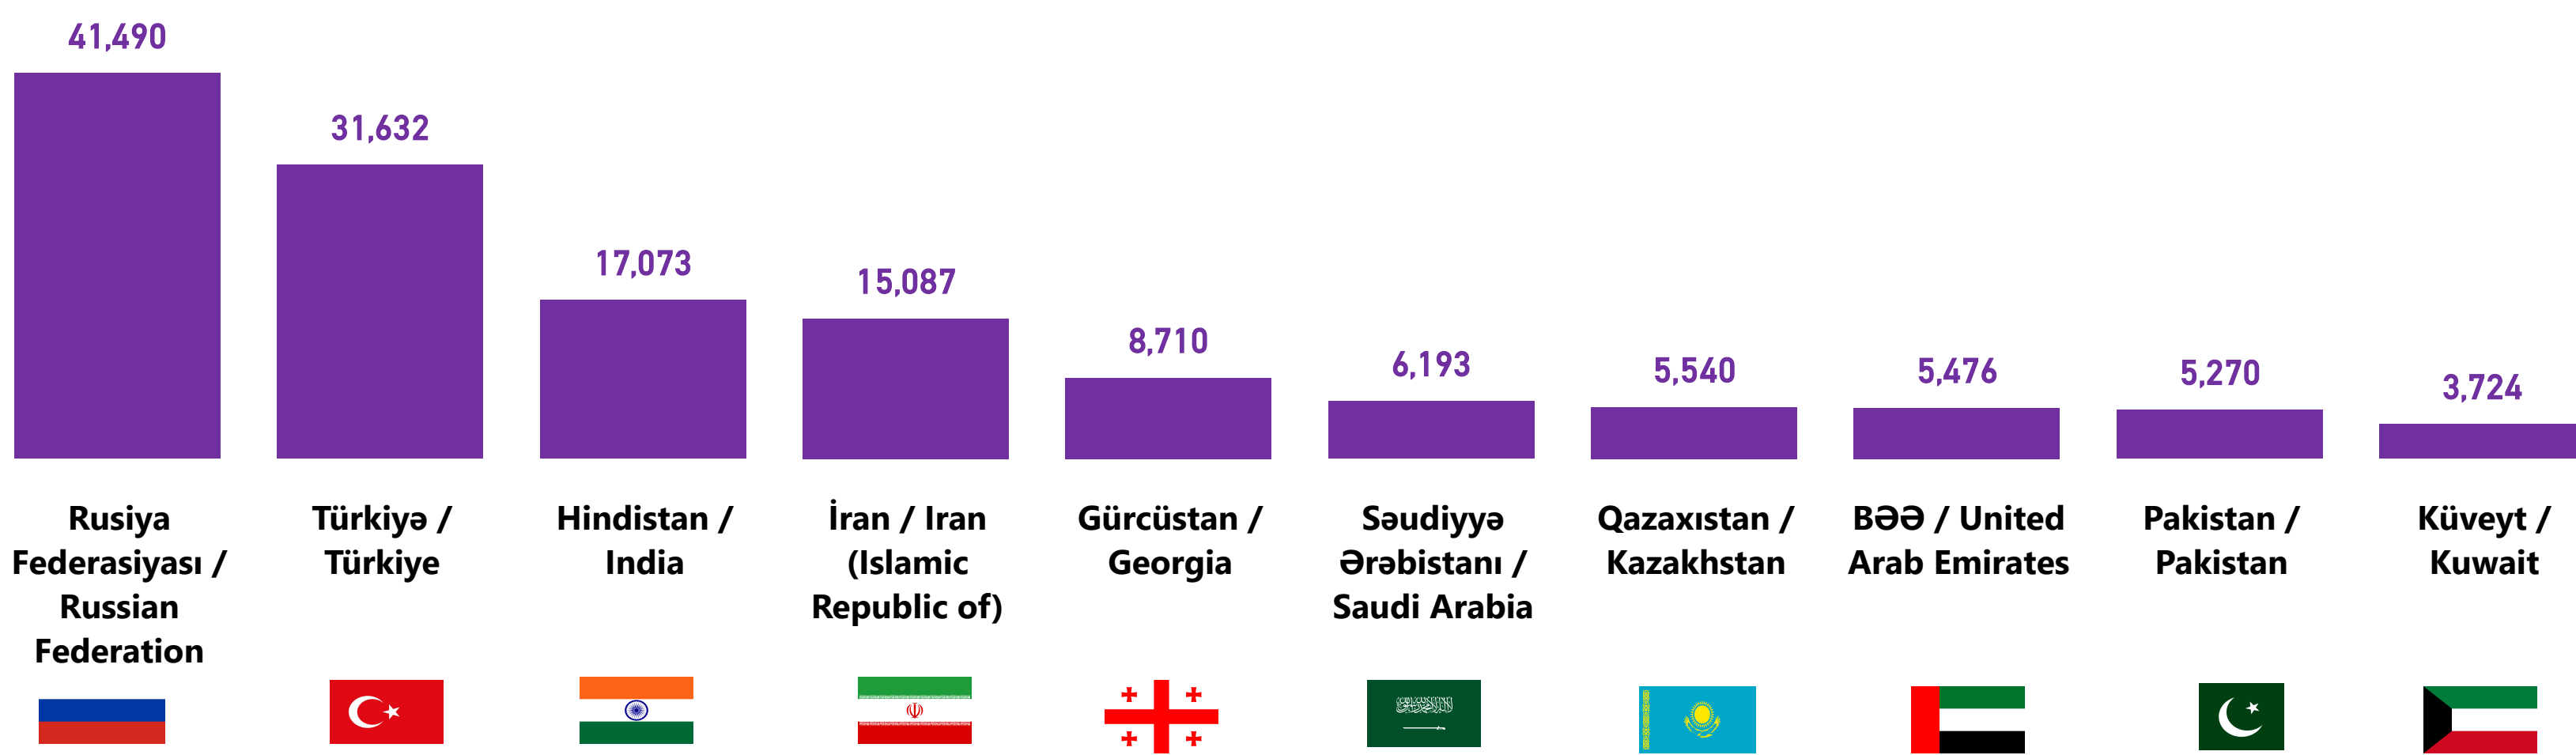

Gəlmə sayı / Arrivals

Gəlmə sayı və faiz fərqi / Arrivals and percent change

Aylıq tendensiya (min nəfər) / Monthly trend (thousand people)

İlk 10 ölkə Yanvar 2025 üzrə / Top 10 countries January 2025

Növbəti 10 ölkə Yanvar 2025 üzrə / Next 10 countries January 2025

Regionlar üzrə gəlmə sayı / Number of visitors by regions

2025

2024

Rusiya Federasiyası /
Russian Federation (RUS)

41,490
45,576 -9% ▼

Türkiyə /
Türkiye (TUR)

31,632
32,869 -4% ▼

Gürcüstan /
Georgia (GEO)