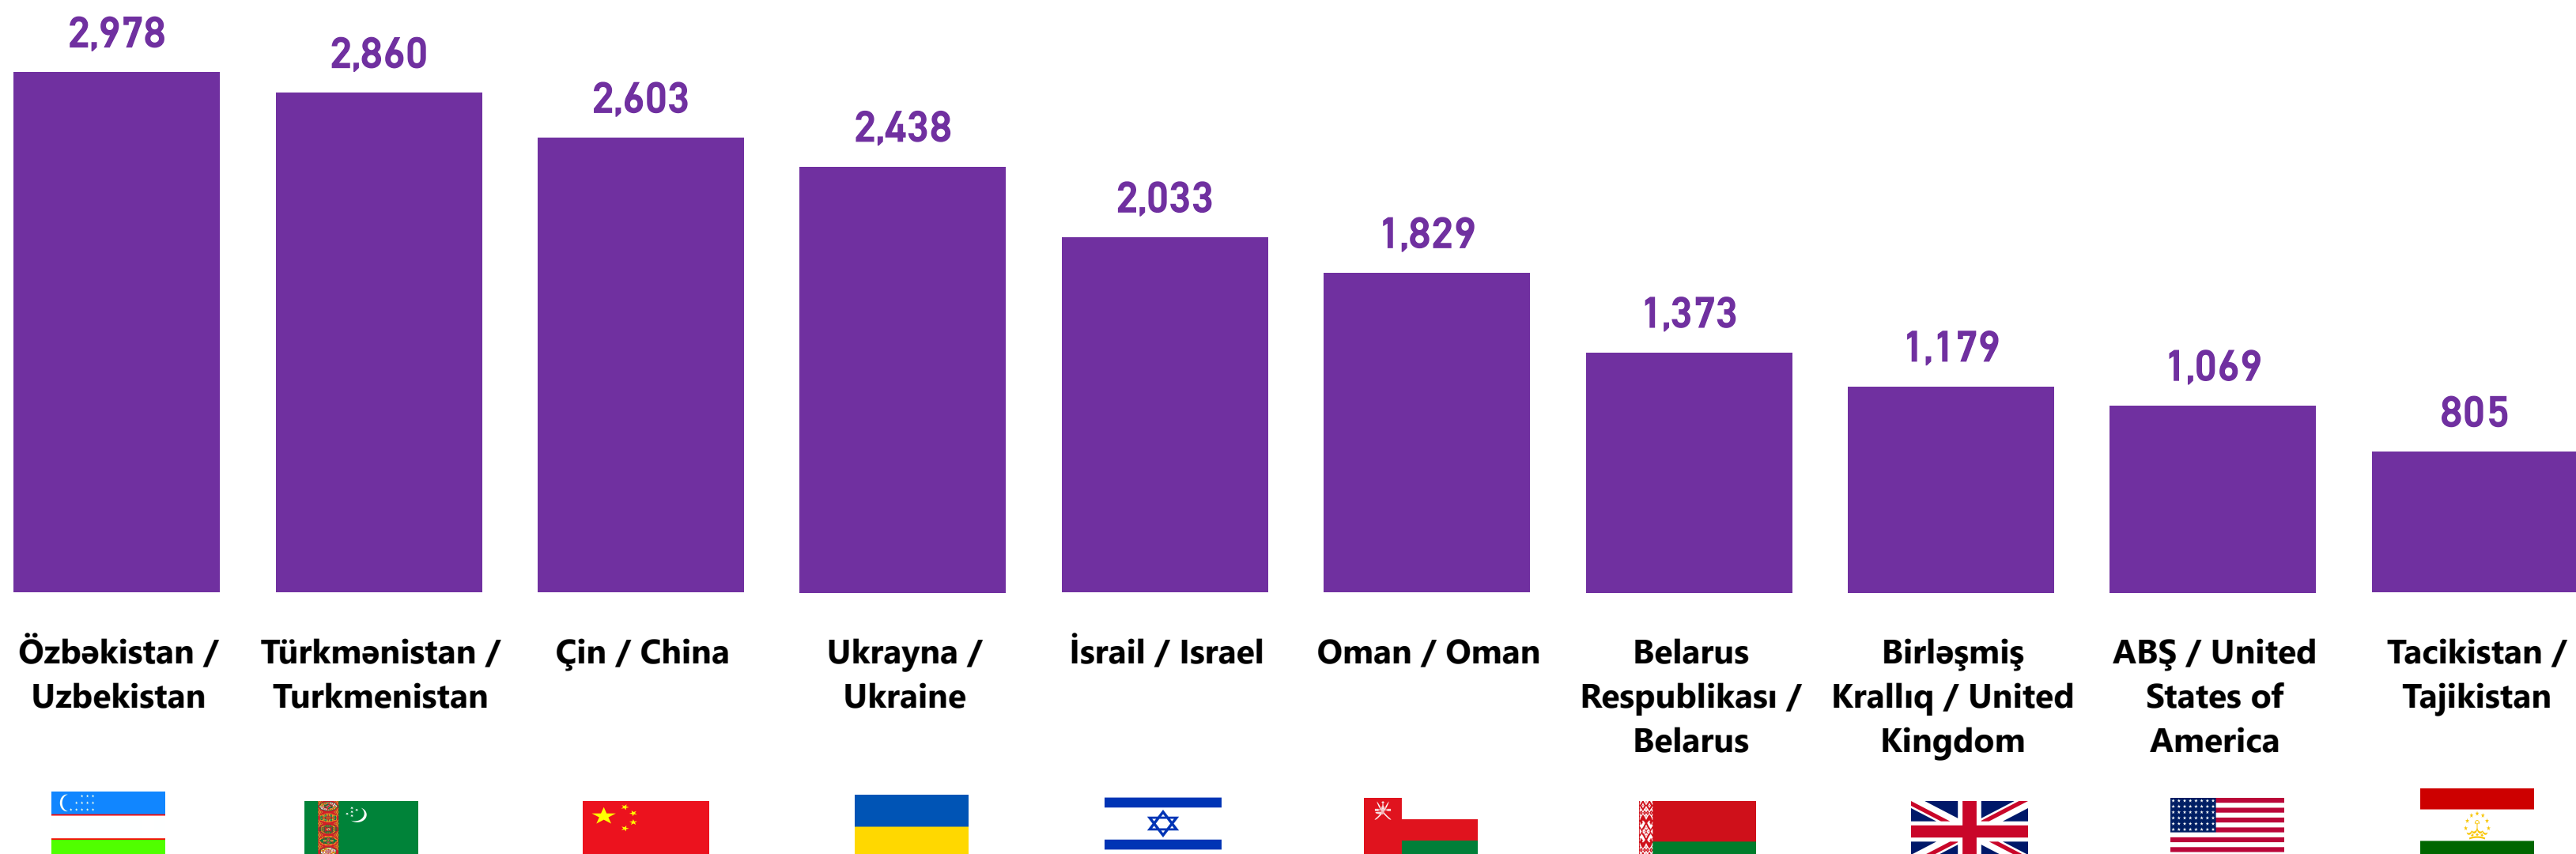

Gəlmə sayı / Arrivals

Gəlmə sayı və faiz fərqi / Arrivals and percent change

Aylıq tendensiya (min nəfər) / Monthly trend (thousand people)

İlk 10 ölkə Yanvar 2025 üzrə / Top 10 countries January 2025

Növbəti 10 ölkə Yanvar 2025 üzrə / Next 10 countries January 2025

Regionlar üzrə gəlmə sayı / Number of visitors by regions

2025

2024

Rusiya Federasiyası /
Russian Federation (RUS)

41,490
45,576 -9% ▼

Türkiyə /
Türkiye (TUR)

31,632
32,869 -4% ▼

Gürcüstan /
Georgia (GEO)