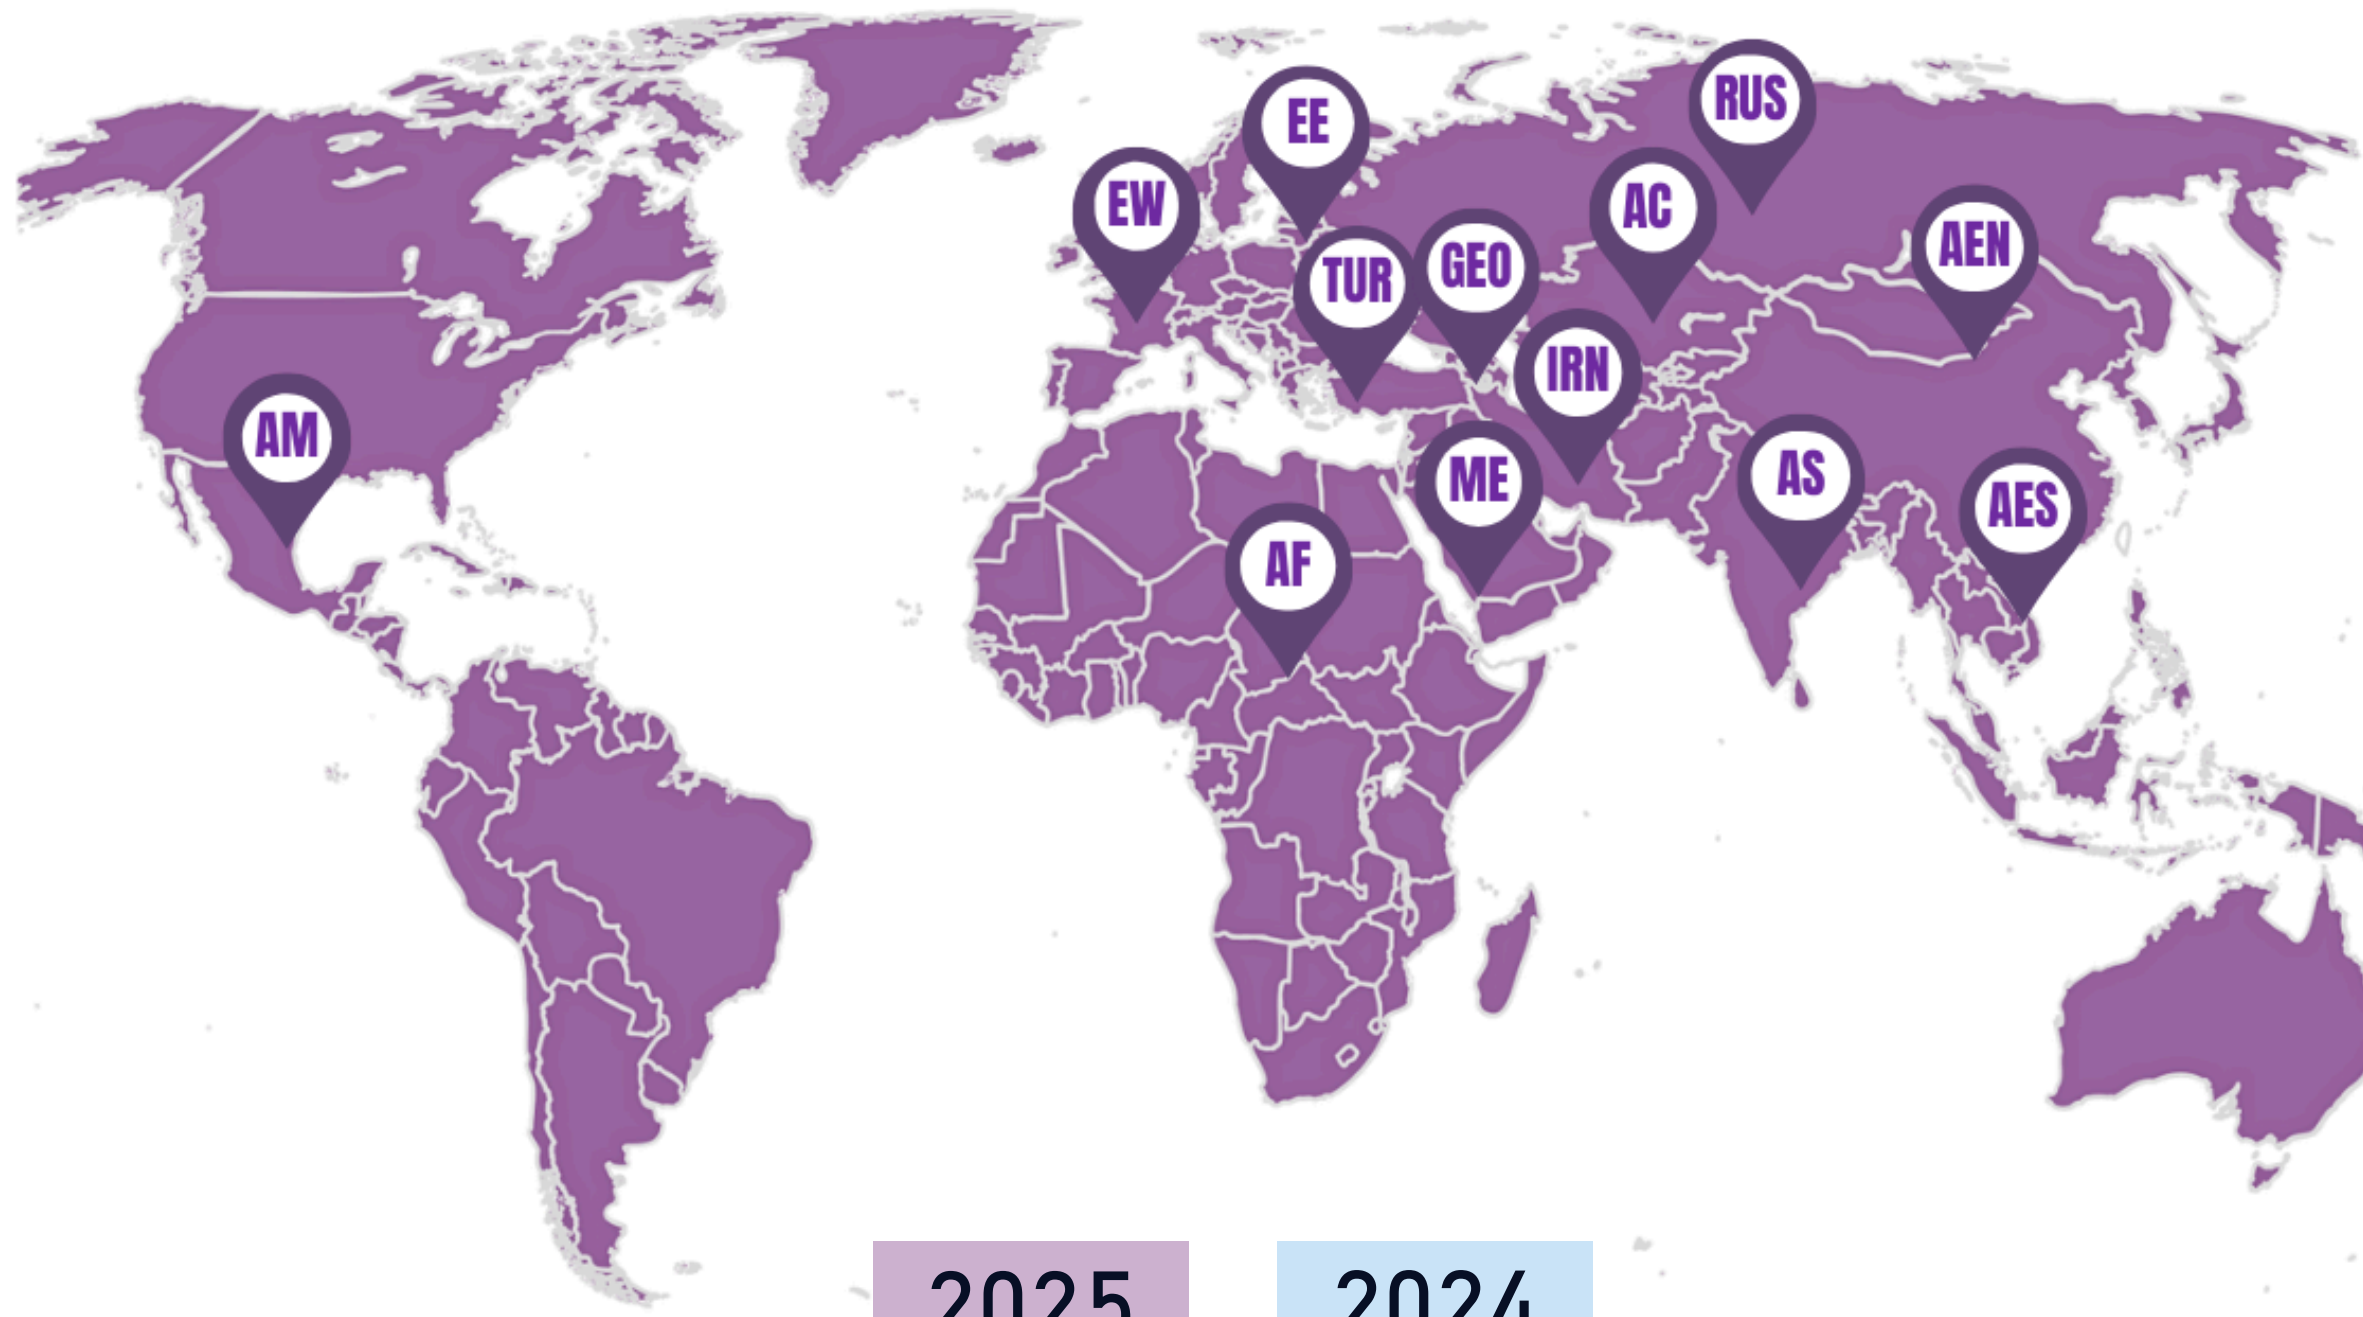

Gəlmə sayı / Arrivals

Gəlmə sayı və faiz fərqi / Arrivals and percent change

Aylıq tendensiya (min nəfər) / Monthly trend (thousand people)

İlk 10 ölkə Yanvar 2025 üzrə / Top 10 countries January 2025

Növbəti 10 ölkə Yanvar 2025 üzrə / Next 10 countries January 2025

Regionlar üzrə gəlmə sayı / Number of visitors by regions

2025

2024

Rusiya Federasiyası /
Russian Federation (RUS)

41,490
45,576 -9% ▼

Türkiyə /
Türkiye (TUR)

31,632
32,869 -4% ▼

Gürcüstan /
Georgia (GEO)

8,710
8,205 6% ▲

İran /
Iran (IRN)

15,087
16,157 -7% ▼

Amerika /
America (AM)

1,642
1,404 17% ▲

Şərqi Avropa /
East Europe (EE)

6,008
6,098 -1% ▼

Yaxın Şərq /
Middle East (ME)

21,542
20,444 5% ▲

Cənub Şərqi Asiya /
South East Asia (AES)

1,220
1,083 13% ▲

Afrika /
Africa (AF)

1,159
934 24% ▲

Qərbi Avropa /
West Europe (EW)

4,751
4,428 7% ▲

Mərkəzi Asiya /
Central Asia (AC)