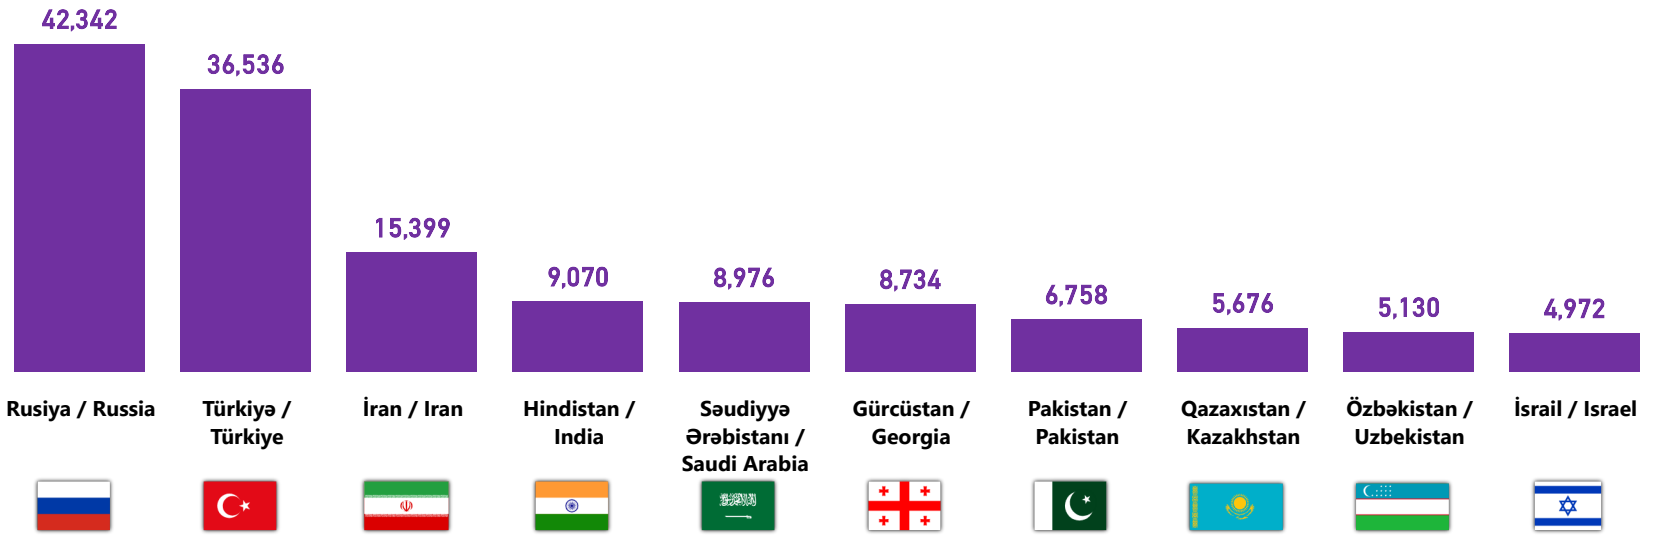

Gəlmə sayı / Arrivals

Gəlmə sayı və faiz fərqi / Arrivals and percent change

Aylıq tendensiya (min nəfər) / Monthly trend (thousand people)

İlk 10 ölkə Yanvar 2026 üzrə / Top 10 countries January 2026

Növbəti 10 ölkə Yanvar 2026 üzrə / Next 10 countries January 2026

Regionlar üzrə gəlmə sayı / Number of visitors by regions

Rusiya Federasiyası / Russian Federation (RUS)

Türkiyə / Türkiye (TUR)

Gürcüstan / Georgia (GEO)

İran / Iran (IRN)

Amerika / America (AM)

Şərqi Avropa / East Europe (EE)