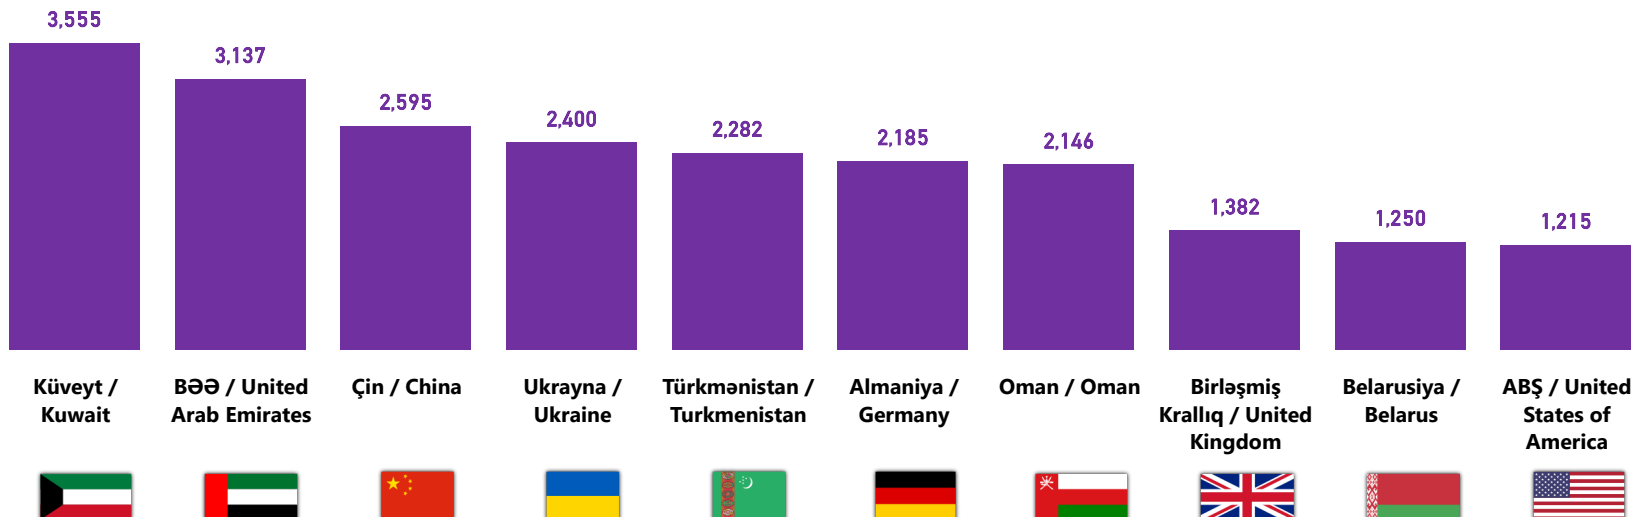

Gəlmə sayı / Arrivals

Gəlmə sayı və faiz fərqi / Arrivals and percent change

Aylıq tendensiya (min nəfər) / Monthly trend (thousand people)

İlk 10 ölkə Yanvar 2026 üzrə / Top 10 countries January 2026

Növbəti 10 ölkə Yanvar 2026 üzrə / Next 10 countries January 2026

Regionlar üzrə gəlmə sayı / Number of visitors by regions

Rusiya Federasiyası / Russian Federation (RUS)

Türkiyə / Türkiye (TUR)

Gürcüstan / Georgia (GEO)

İran / Iran (IRN)

Amerika / America (AM)

Şərqi Avropa / East Europe (EE)