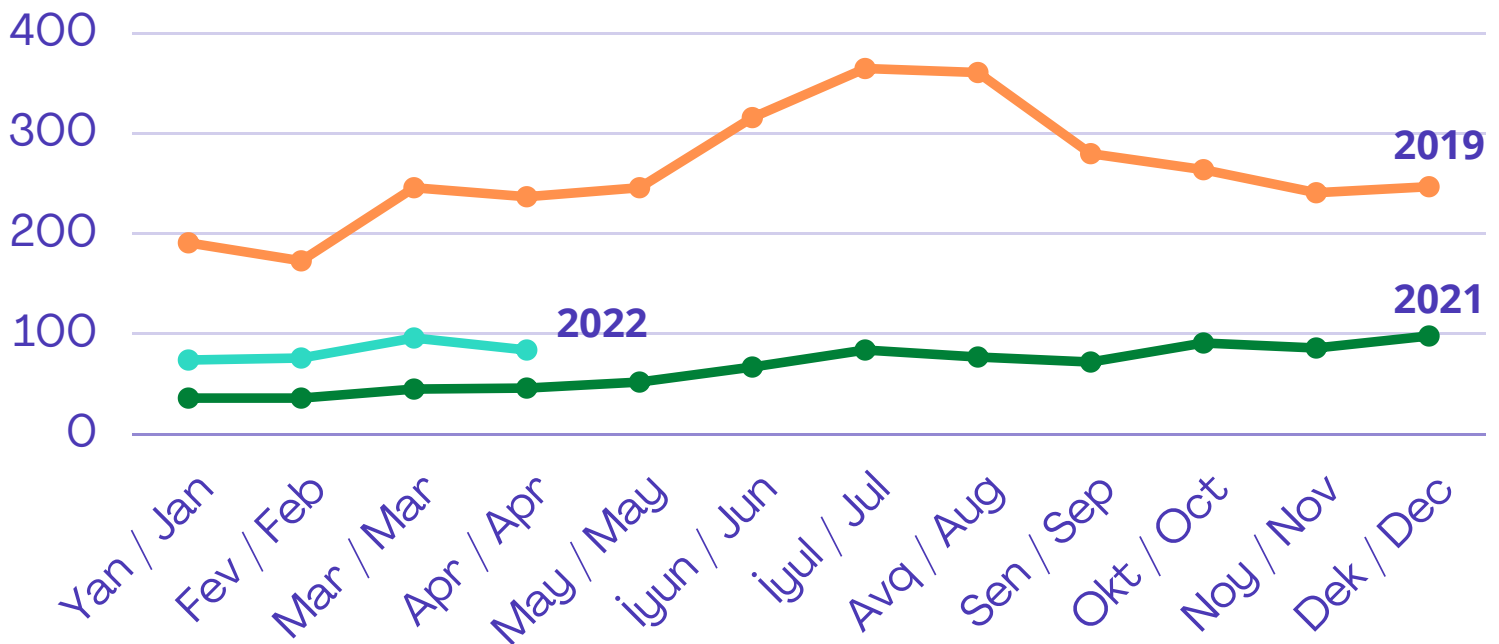

Gəlmə sayı/ Arrivals

Aprəl 2022 / April 2022

QRAFİK 1 / FIGURE 1

Gəlmə sayı və faiz dəyişməsi / Arrivals and percentage change

	2022	2021	% change
Apr / Apr	84 402	45 764	84% ▲
Yan-Apr / Jan-Apr	330 679	162 991	103% ▲

QRAFİK 2 / FIGURE 2

Aylıq tendensiya (min nəfər) / Monthly trend (per thousand people)

QRAFİK 3 / FIGURE 3

Aprel üzrə Top 15 ölkə (min nəfər) / Top 15 countries in April 2022 (thsd.)

QRAFİK 4 / FIGURE 4

Ziyarətçilərin regionlar üzrə payı / Share of visitors by regions