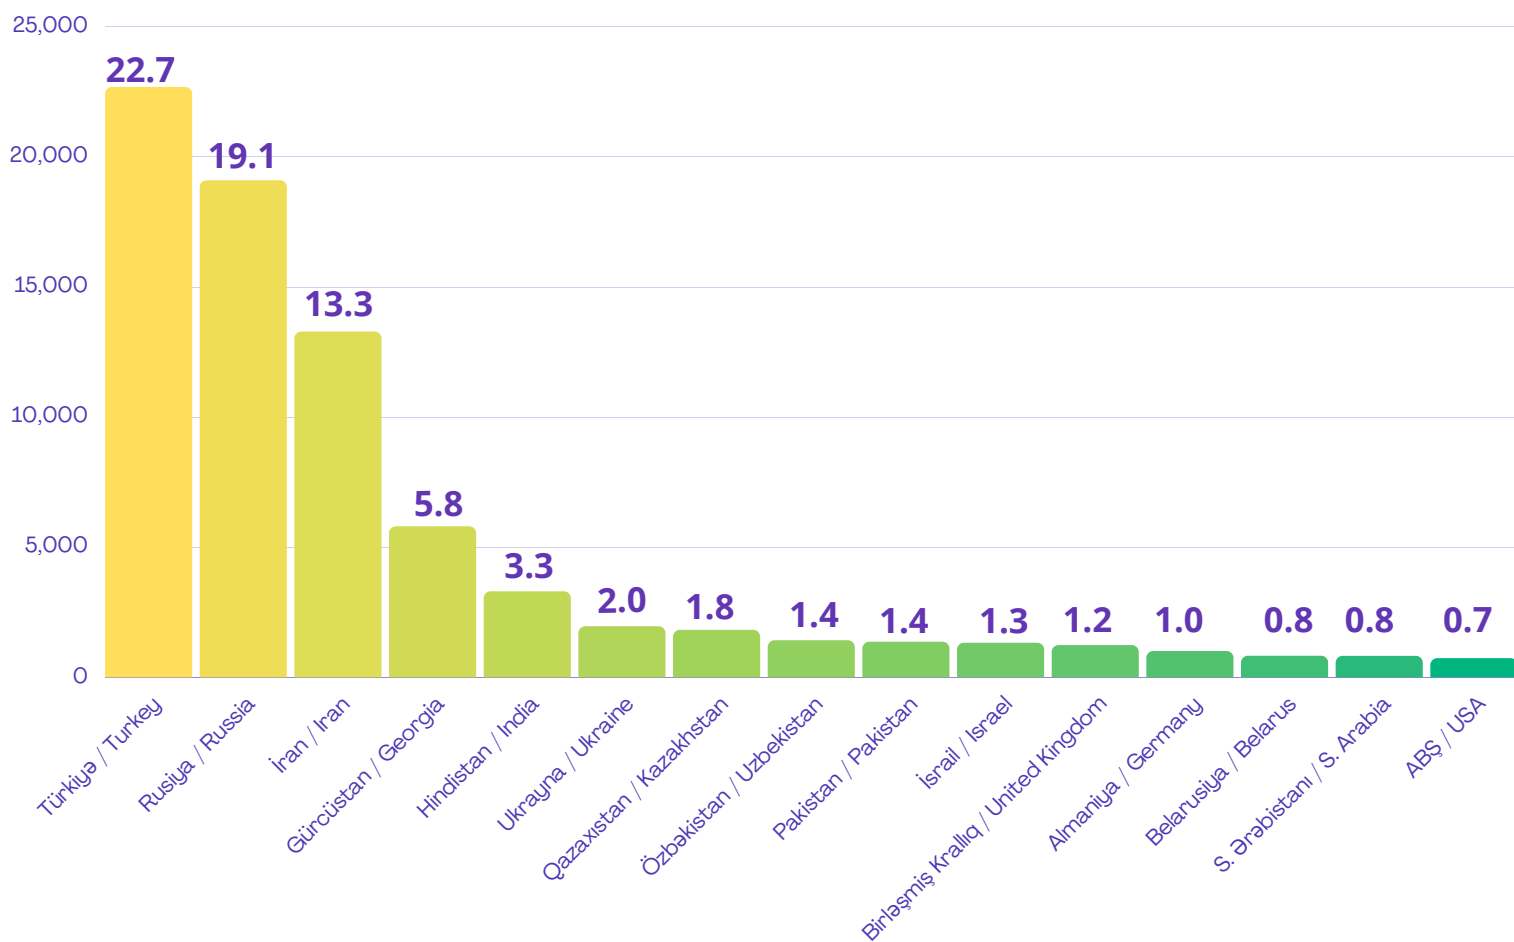

Gəlmə sayı/ Arrivals

Aprəl 2022 / April 2022

QRAFİK 1 / FIGURE 1

Gəlmə sayı və faiz dəyişməsi / Arrivals and percentage change

	2022	2021	% change
Apr / Apr	84 402	45 764	84% ▲
Yan-Apr / Jan-Apr	330 679	162 991	103% ▲

QRAFİK 2 / FIGURE 2

Aylıq tendensiya (min nəfər) / Monthly trend (per thousand people)

QRAFİK 3 / FIGURE 3

Aprel üzrə Top 15 ölkə (min nəfər) / Top 15 countries in April 2022 (thsd.)

QRAFİK 4 / FIGURE 4

Ziyarətçilərin regionlar üzrə payı / Share of visitors by regions