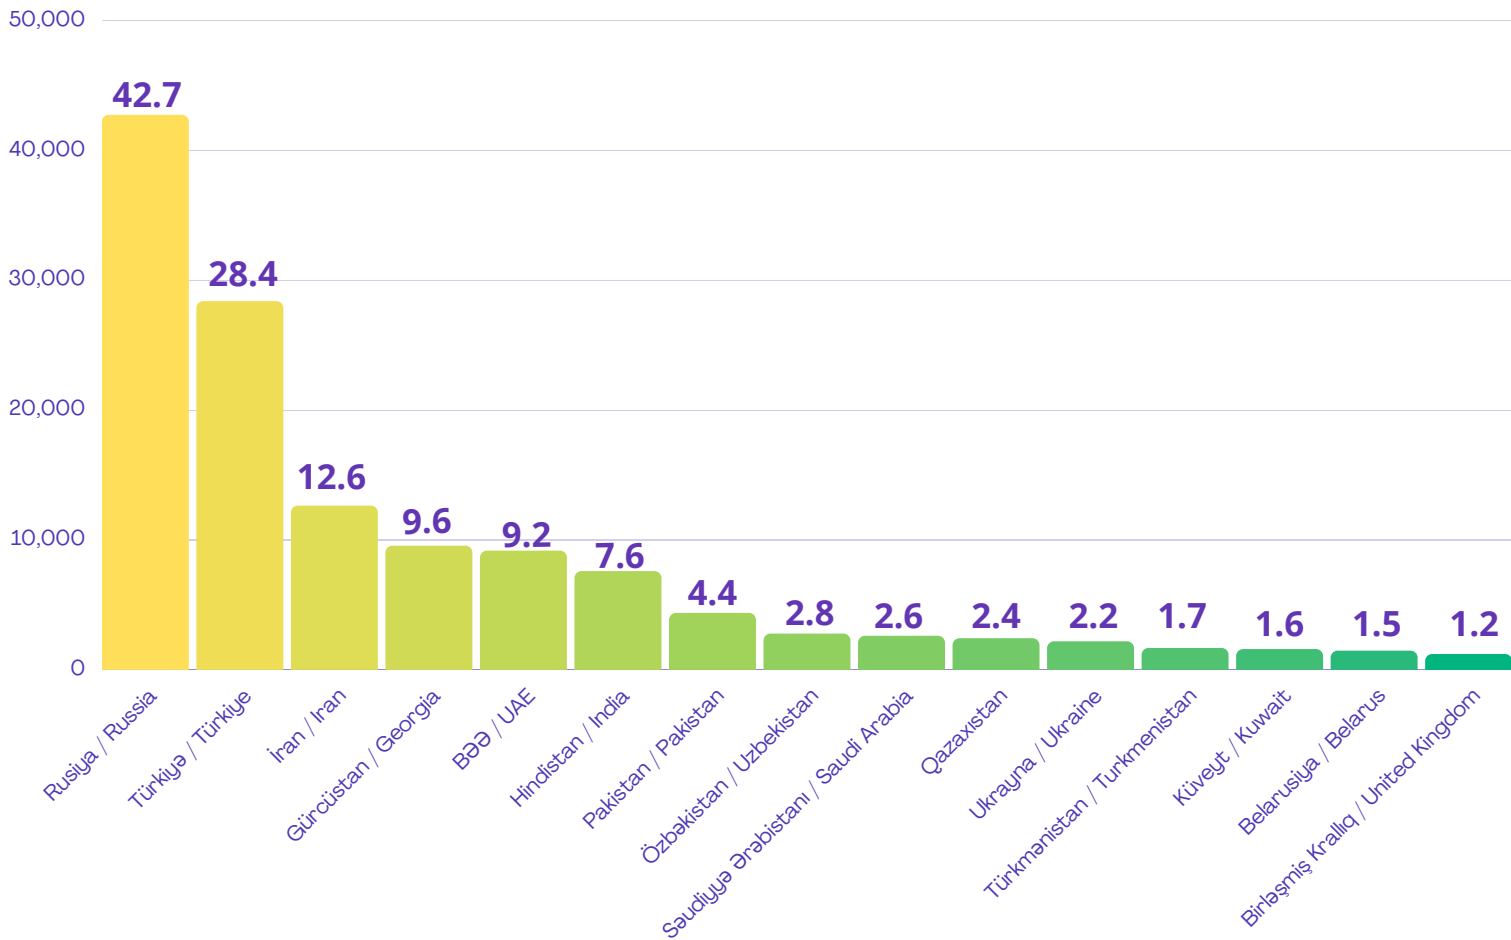

QRAFİK 3 / FIGURE 3

Dekabr ayı üzrə Top 15 ölkə (min nəfər) / Top 15 countries in December 2022 (thsd.)