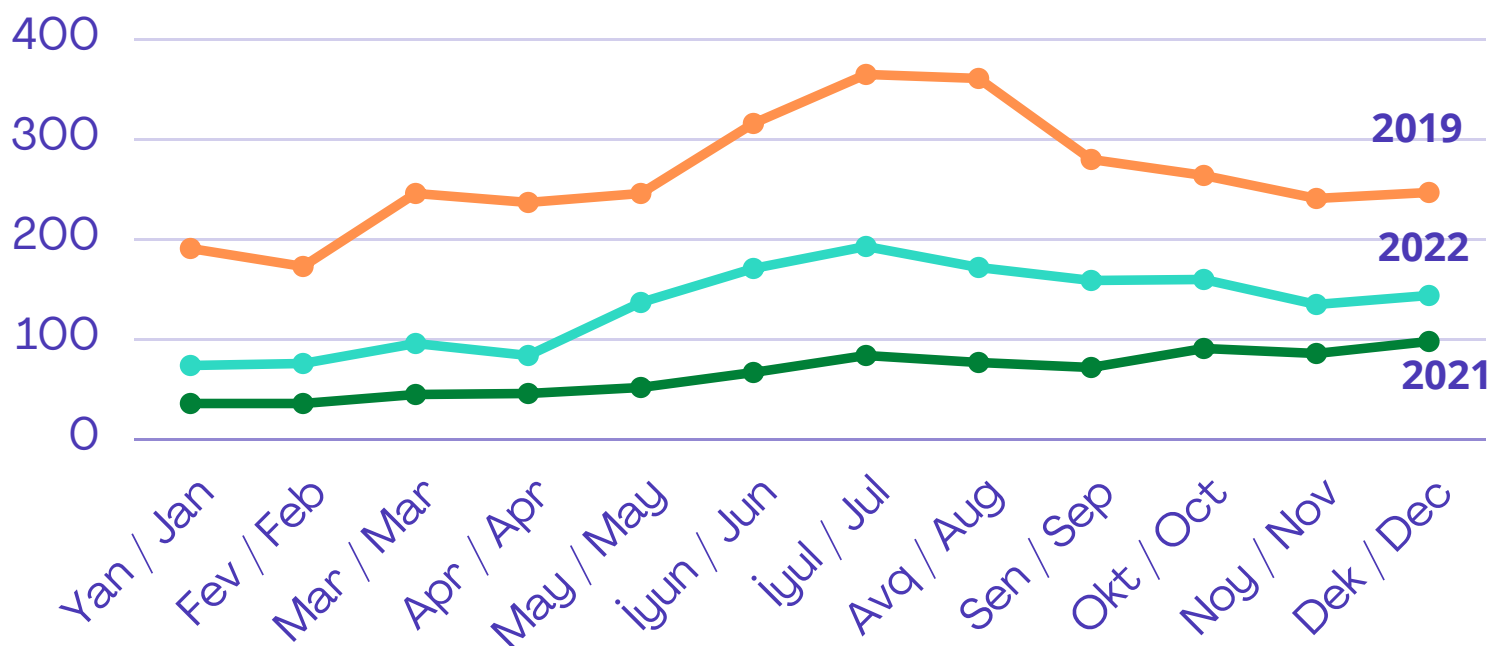

## Dekabr 2022 / December 2022

### QRAFİK 1 / FIGURE 1

Gəlmə sayı və faiz dəyişməsi / Arrivals and percentage change

	2022	2021	% change
Dekabr / December	143 814	97 748	47% ▲
Yan-Dek/ Jan-Dec	1 602 600	790 062	103% ▲

### QRAFİK 2 / FIGURE 2

Aylıq tendensiya (min nəfər) / Monthly trend (per thousand people)