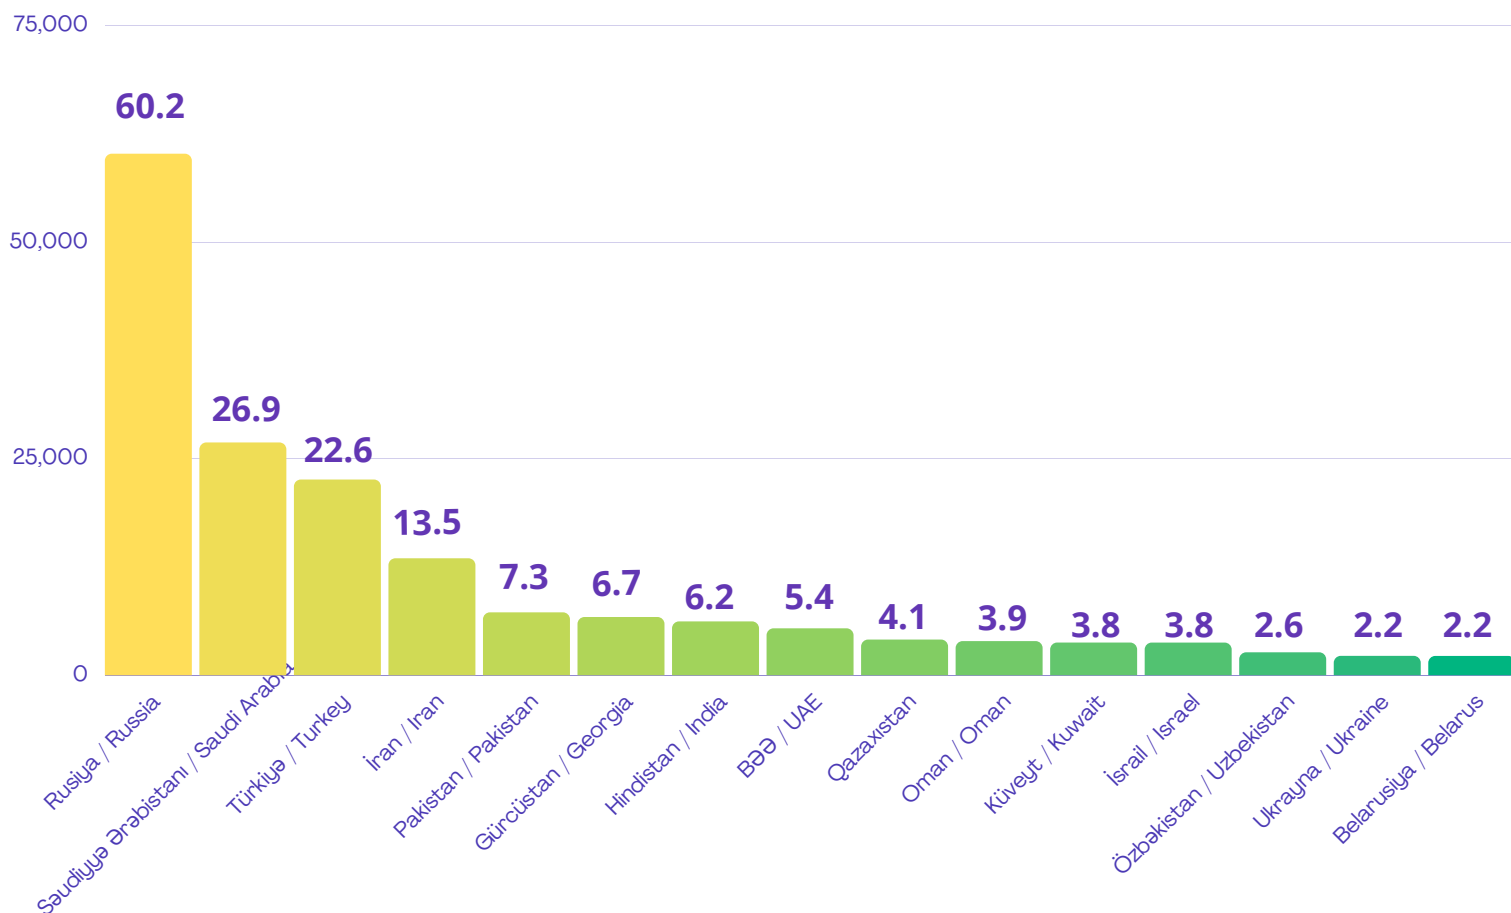

Gəlmə sayı/ Arrivals

İyul 2022 / July 2022

QRAFİK 1 / FIGURE 1

Gəlmə sayı və faiz dəyişməsi / Arrivals and percentage change

	2022	2021	% change
İyul / July	193 416	83 656	131% ▲
Yan-iyul/ Jan-Jul	832 186	365 473	128% ▲

QRAFİK 2 / FIGURE 2

Aylıq tendensiya (min nəfər) / Monthly trend (per thousand people)

QRAFİK 3 / FIGURE 3

İyul ayı üzrə Top 15 ölkə (min nəfər) / Top 15 countries in July 2022 (thsd.)

QRAFİK 4 / FIGURE 4