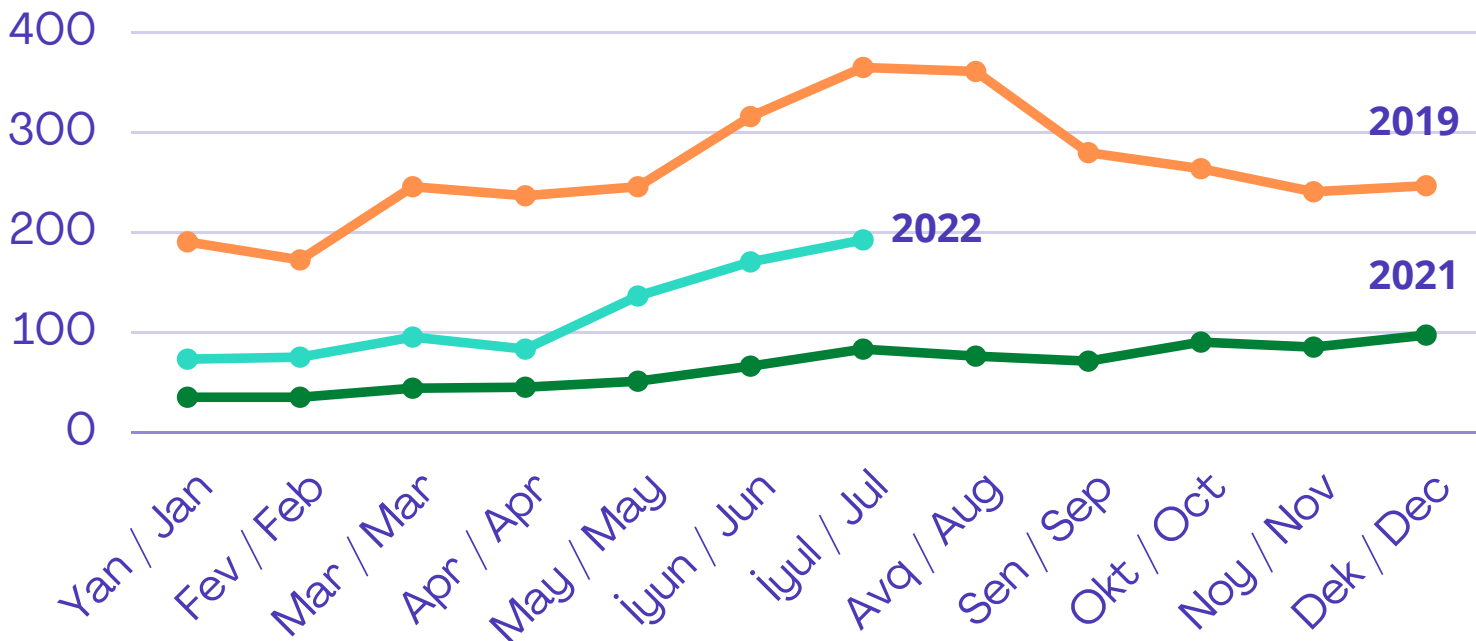

Gəlmə sayı/ Arrivals

İyul 2022 / July 2022

QRAFİK 1 / FIGURE 1

Gəlmə sayı və faiz dəyişməsi / Arrivals and percentage change

	2022	2021	% change
İyul / July	193 416	83 656	131% ▲
Yan-iyul/ Jan-Jul	832 186	365 473	128% ▲

QRAFİK 2 / FIGURE 2

Aylıq tendensiya (min nəfər) / Monthly trend (per thousand people)

QRAFİK 3 / FIGURE 3

İyul ayı üzrə Top 15 ölkə (min nəfər) / Top 15 countries in July 2022 (thsd.)

QRAFİK 4 / FIGURE 4